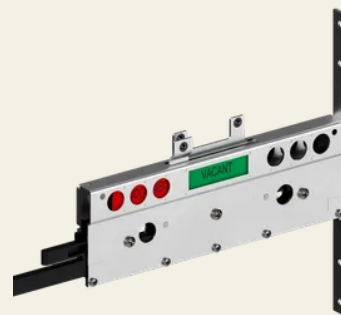

Zámky Bi Fold

Číslo výrobku: FT150

Zámky toalet jsou určeny pro dveře toalet v letadlech.
Zámky ovládají široké skládací dveře.

Vlastnosti

- Různé jazyky
- Červené/zelené zobrazení
- Lehká konstrukce

Popis funkce

Tyto zámky jsou k dispozici v nejrůznějších variantách. K dispozici jsou různé úchyty, délky závor a popisky v nejrůznějších jazycích.