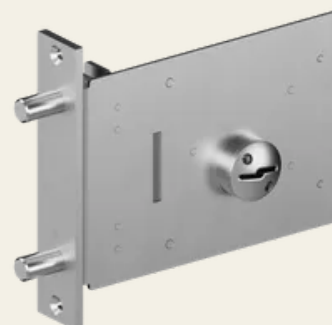

HSL Doppelbart Retrofit mit Doppelbolzen - vergleichbar CHUBB®

Číslo výrobku: HSL C821X

HSL-C821X je modulární zámkový systém s dvojitým čepem, díky kterému můžete staré zámky Chubb® nahradit moderním vysoce bezpečnostním zámkem během pouhých několika minut. Úpravy dveří nejsou nutné. STUV nabízí přesně stejné rozměry zámků jako vaše stávající zámky Chubb®.

Vlastnosti

- Zámek lze objednat se třemi různými variantami uzamykání: MK1 (noční zámek – dvojitý), MK2 (princip dvojitého ovládní) nebo MK3 (jednočinný).

Popis funkce

Zámek s dvojitým čepem a jednokrokovým vysunutím čepu. Jako náhradní zámek za staré zámky jiných výrobců. · Přímá náhrada starých zámků jiných výrobců · Čep z nerezové oceli s vysunutím 37 mm · Snadné ovládní pomocí Dvoubitového klíče HSL s dvojitým hrotem · Zámek lze přepnout bez úderníku

Technické údaje

Povrch	matný
Montáž	Zapuštěná montáž
Typ montáže	šroubové spojení
Rozměr krycí desky [mm]	247 x 52 x 8
Materiál Přední část	nerezová ocel
Materiál závory	nerezová ocel

Technické údaje

Materiál pouzdra zámku	nerezová ocel
Zámek	HSL Dvojité bit
Uzamýkací zařízení	7
Překódovatelnost	ano
Hmotnost [kg]	3,2
Rozměry zámku [mm]	273 x 185 x 43
Zavírací procesy	1 000 000
Maximální boční zatížení závoru [kN]	50
Vyčnívající [mm]	17
Relativní vlhkost vzduchu [%]	95 % bez kondenzace
vyloučení šroubu mm	37