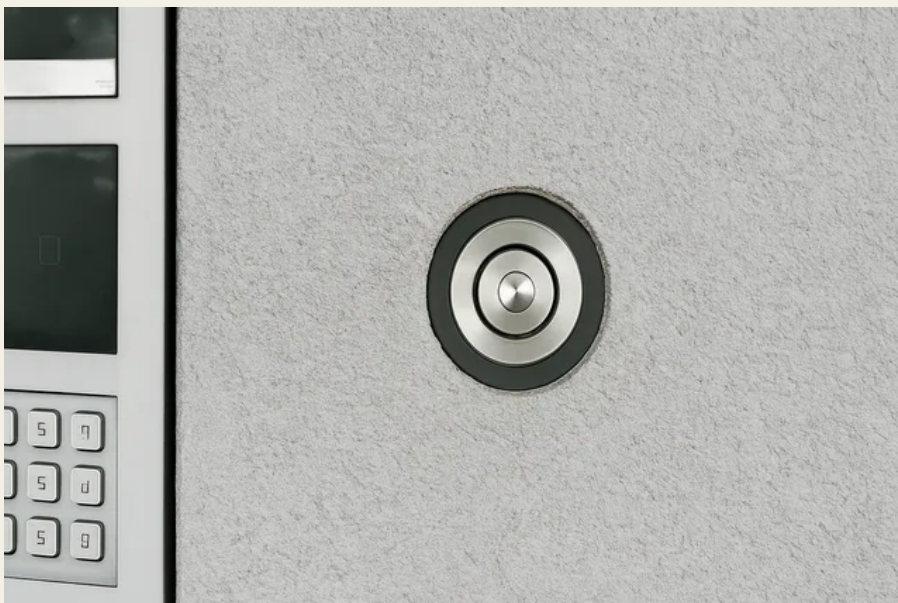

PYLOCX vložka zámku Retrofit pro trezor na klíče/úschovnu klíčů ASSA ABLOY

Číslo výrobku: PL403X

Zámková vložka PYLOCX Retrofit je speciálně navržena pro trezory ASSA ABLOY a umožňuje jednoduchou a bezpečnou dodatečnou montáž do stávajících uzamykacích systémů bez nutnosti stavebních úprav. Moderní uzamykací technika se tak snadno integruje do stávající infrastruktury.

Vlastnosti

- PYLOCX schránka na klíče v alternativním provedení
- Rozměry vložky zámku: Ø 35 - 67 mm
- Kompatibilní s trubkami ASSA ABLOY pro nástěnné trezory
- Bez napájení
- Otevření jednorázovým kódem nebo pevným PIN
- Čitelný protokol o otevření až 10 000 záznamů
- Vhodné pro vnitřní i venkovní použití

Popis funkce

Po zadání kódu se PYKEY přiloží ke kontaktnímu místu zařízení. Kód se přenese a zařízení se napájí proudem pro otevření. Zámkovou vložku lze ručně vytáhnout pomocí magnetické síly PYKEY. Po zasunutí zámkové vložky se sama uzamkne.

Použití

PYLOCX vložka pro schránku na klíče ABLOY - vnitřní průměr 33 mm

Rozměr LxŠxV

Vnitřní průměr 33 mm

**SECURITY
MADE IN GERMANY
SINCE 1883**

SECURITY
MADE IN GERMANY
SINCE 1883