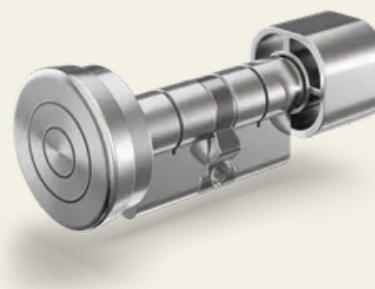

PYLOCX Compact Europrofilový cylindrický vložka s hlavicí

Číslo výrobku: PL61XX

Cylindrická vložka PYLOCX Compact s europrofilem, dostupná ve velikostech od 30 mm (vnitřní) / 30 mm (vnější) až po 60 mm (vnitřní) / 60 mm (vnější) (v 5mm krocích). Volitelné prodloužení 7,2 mm. Speciální délky nad 60 mm jsou k dispozici na vyžádání.

Vlastnosti

- 30 mm vnitřní / 30 mm vnější až 60 mm vnitřní / 60 mm vnější
- Volitelně s prodloužením
- Válcový zámek s europrofilem
- Teplotní rozsah -40 °C až +60 °C
- Bez napájení
- Odemykání pomocí jednorázového kódu nebo pevného PINu
- Vyčitatelný protokol otevření s více než 3 000 záznamy
- Vhodné pro vnitřní i venkovní použití díky krytí IP68

Popis funkce

Po zadání kódu se zařízení PYKEY nasadí na kontaktní místo zařízení. Kód se přenesse a zařízení se napájí proudem potřebným k otevření. Po vytažení knoflíku jej lze otočit a otevřít. V uzavřeném stavu se vnější knoflík otáčí volně.

Technické údaje

Technické údaje

Materiál	Mosaz a nerezová ocel
Povrch	Poniklované
Barva	stříbro
Typ montáže	Pro zadlabací zámky s vložením profilové cylindrické vložky Euro
Typ ochrany	IP68
Funkce	Volitelné s prodloužením 7,2 mm pro dveře s bezpečnostním kováním
Teplotní rozsah	-40 °C – +60 °C
Funkce uzamykatelnosti	Elektronicky
Uzavírací prostředky	PYKEY
Způsob uzamykatelnosti	Ruční úderník
Typ dveří	Vnější dveře, vnitřní dveře, funkční dveře
Použití	Knoflíkový válec s europrofilem
Tloušťka dveří [mm]	Strana hřebene (vnitřní): 30–60 mm, strana styku (vnější): 30–60 mm