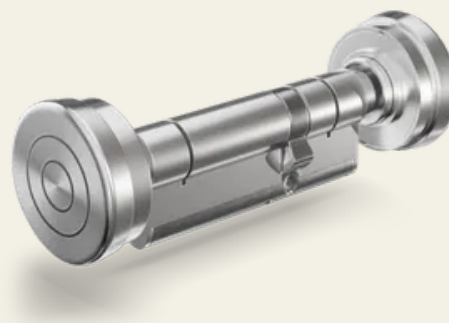

PYLOCX Compact Europrofilový dvojitý cylindrický vložka

Číslo výrobku: PL62XX

Dvojitý válec PYLOCX Compact s europrofilem, dostupný ve velikostech od 30 mm (vnitřní) / 30 mm (vnější) až po 60 mm (vnitřní) / 60 mm (vnější) (v 5mm krocích).

Volitelné prodloužení o 7,2 mm. Speciální délky nad 60 mm jsou k dispozici na vyžádání.

Vlastnosti

- 30 mm vnitřní / 30 mm vnější až 60 mm vnitřní / 60 mm vnější
- Volitelně s prodloužením
- Vložkový zámek s europrofilem
- Teplotní rozsah -40 °C až +60 °C
- Bez napájení
- Odemykání pomocí jednorázového kódu nebo pevného PINu
- Vyčitatelný protokol otevření s více než 3000 záznamy
- Vhodné pro vnitřní i venkovní použití díky krytí IP68

Popis funkce

Po zadání kódu se zařízení PYKEY nasadí na kontaktní místo zařízení. Kód se přenesse a zařízení se napájí proudem potřebným k otevření. Po vytažení knoflíku jej lze otočit a otevřít. V uzavřeném stavu se vnější knoflík otáčí volně.

Technické údaje

Technické údaje

Materiál	Mosaz a nerezová ocel
Povrch	Poniklované
Barva	stříbro
Typ montáže	Pro zadlabací zámky s profilovou cylindrickou vložkou pro vložení
Typ ochrany	IP68
Funkce	Volitelné s prodloužením 7,2 mm pro dveře s bezpečnostním kováním
Teplotní rozsah	-40 °C – +60 °C
Funkce uzamykatelnosti	Elektronicky
Uzavírací prostředky	PYKEY
Způsob uzamykatelnosti	Ruční úderník
Typ dveří	Vnitřní dveře a funkční dveře
Použití	Dvojitý válec s profilem Euro
Tloušťka dveří [mm]	Strana styčné plochy (vnitřní): 30–60 mm, strana styčné plochy (vnější): 30–60 mm