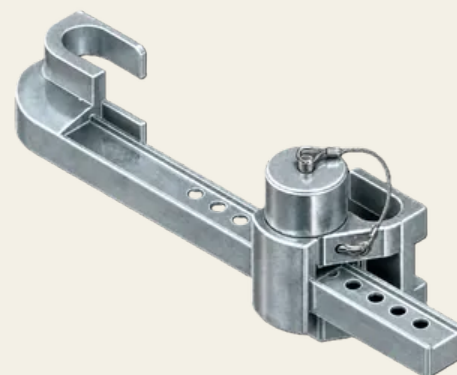

PYLOCX zámeček kontejneru

Číslo výrobku: PL7200

Elektronický zámeček kontejnerů ideální pro stavební, námořní a bezpečnostní kontejnery. Odolný proti povětrnostním vlivům a korozi. Bez montáže: jednoduše zavěste na uzamykací tyče kontejneru. Nastavitelná vzdálenost mezi tyčemi dveří.

Vlastnosti

- Univerzálně použitelný zámeček kontejnerů
- Nerezová ocel s povrchovou úpravou EPS
- Odolný proti mořské vodě
- Odemykání jednorázovým kódem nebo PIN
- Bez montáže

Popis funkce

Po zadání kódu se PYKEY přiloží ke kontaktnímu místu zařízení. Kód se přenesení a zařízení se napájí proudem pro otevření. Zámeček kontejneru lze nyní roztažit a uvolnit tak dveřní tyče.

Technické údaje

Materiál	Nerezová ocel V4A (1.4.404)
Povrch	EPS povlak
Barva	Černá
Montáž	Ručně nastavitelné
Typ montáže	Závěsný

Technické údaje

Nastavitelnost	Vzdálenost dveřních tyčí nastavitelná od 210 mm do 420 mm
Typ ochrany	IP68
Teplotní rozsah	-40 °C až +60 °C
Funkce uzamykatelnosti	Elektromechanické
Uzavírací prostředky	PYKEY
Způsob uzamykatelnosti	Úderník manuální
Poloha otvoru	Osm děr
Hmotnost [kg]	3,8
Použití	Stavební, námořní a bezpečnostní kontejnery