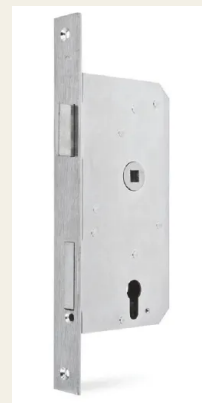

Zadlabací zámek těžká verze

Číslo výrobku: TS250

Tento masivní zadlabací zámek je určen pro speciální dveře. Používá se například u zvláště těžkých celokřídlových dveří, při zvýšené zátěži nebo v drsném prostředí.

Vlastnosti

- Přední část plochá, ocel pozinkovaná
- Čtvercová hlavice 10 mm
- Verze s funkcí proti panickému otevírání D možná

Popis funkce

Tyto zámky se západkou a závorou mají výměnný mechanismus. Profilová cylindrická vložka umožňuje kromě předního a zpětného zámku také zasunutí západky. Zámky jsou vybaveny 10mm čtyřhrannou hlavou. Alternativně k výměnnému mechanismu je možná také antipanická funkce D.

Technické údaje

Materiál	Ocel
Povrch	Pozinkovaný
Barva	Stříbro
Matice [mm]	10
Rozměr krycí desky [mm]	308 x 30 x 4
Materiál Přední část	Ocel pozinkovaná

Technické údaje

Materiál závory	Ocel
Materiál pouzdra zámku	Ocel pozinkovaná
Rozměr LxŠxV	212 x 105 x 17
Zpětné nastavení [mm]	65
Vzdálenost [mm]	97
vyloučení šroubu mm	30