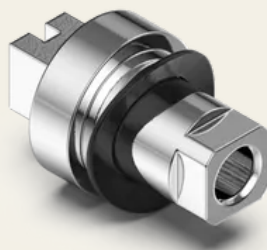

Vložka zámku, Čtvercový 7mm s indikátorem otevření

Číslo výrobku: V02610930

Zámková vložka tvoří spolu s ovládacím prvkem centrální jednotku otočného šroubu. Nabízíme vám mnoho různých zámkových vložek – od standardních ovládacích prvků, které se používají v široké škále aplikací, až po velmi speciální ovládací prvky, které splňují nejvyšší bezpečnostní požadavky.

Technické údaje

Materiál	GD-Zn
Povrch	Pochromovaná
Barva	Stříbro
Aktivace	Čtvercový 7 mm s indikátorem otevření

| SECURITY
| MADE IN GERMANY
| SINCE 1883