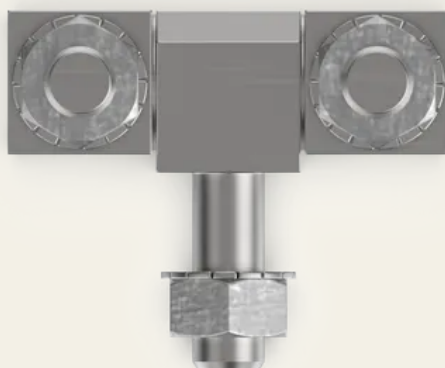

Závěs z nerezové oceli, 3dílný.

Číslo výrobku: V04600500

3dílný závěs z nerezové oceli je ideálním řešením pro všestranné použití dveří. Je vhodný pro dveře s povrchovou montáží, zapuštěné i vnitřní dveře a lze jej použít na pravou i levou stranu.

Vlastnosti

- Pro dveře s povrchovou montáží, zapuštěné a vnitřní dveře
- Použití vpravo / vlevo
- Úhel otevření 180 °
- Další rozměry a materiály na vyžádání
- Dlouhý trámeček volitelně se šroubem se závitem nebo bez

Technické údaje

Materiál	Nerezová ocel
Barva	Stříbro
Montáž	Se šrouby se závitem M8
Typ montáže	Šroubovací
Nastavitelnost	Osy X
Úhel otevření	270°
Zkosení	Překrytí

Technické údaje

Funkce	S pevným pinem 80 mm
Rozměr LxŠxV	49 x 18 x 18 mm
Úhel otevření	270°
Montážní otvor [mm]	Ø 8,5 x 33 rozteč otvorů
Zarážka dveří	Pravý / Vlevo