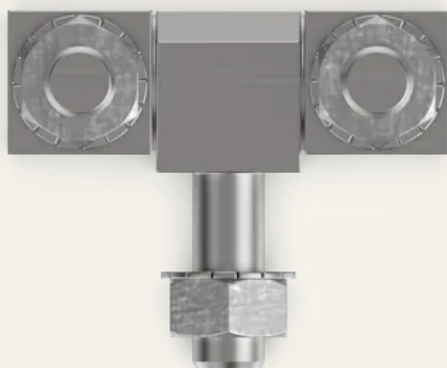

## Závěs z nerezové oceli, 3dílný.

Číslo výrobku: V04600500

---

3dílný závěs z nerezové oceli je ideálním řešením pro všestranné použití dveří. Je vhodný pro dveře s povrchovou montáží, zapuštěné i vnitřní dveře a lze jej použít na pravou i levou stranu.

### Vlastnosti

- Pro dveře s povrchovou montáží, zapuštěné a vnitřní dveře
- Použití vpravo / vlevo
- Úhel otevření 180 °
- Další rozměry a materiály na vyžádání
- Dlouhý trámeček volitelně se šroubem se závitem nebo bez

### Technické údaje

Materiál	Nerezová ocel
Barva	Stříbro
Montáž	Se šrouby se závitem M8
Typ montáže	Šroubovací
Nastavitelnost	Osy X
Úhel otevření	270°
Zkosení	Překrytí

## Technické údaje

Funkce	S pevným pinem 80 mm
Rozměr LxŠxV	49 x 18 x 18 mm
Úhel otevření	270°
Montážní otvor [mm]	Ø 8,5 x 33 rozteč otvorů
Zarážka dveří	Pravý / Vlevo

**| SECURITY  
MADE IN GERMANY  
SINCE 1883**