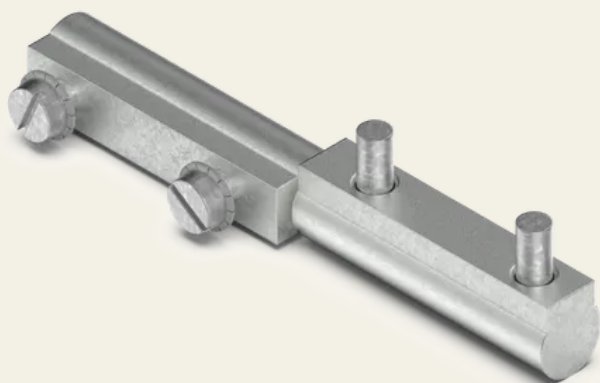

## Profilový závěs 95 mm

Číslo výrobku: V05401410

---

Profilové závěsy představují přesné a spolehlivé řešení pro náročné aplikace, kde je vyžadována vysoká stabilita a dlouhá životnost. Jsou ideální pro použití v oblastech, které vyžadují vysokou úroveň bezpečnosti, jako jsou například kritické infrastruktury. Profilové závěsy zajišťují plynulý a rovnoměrný pohyb bez kompromisů v oblasti bezpečnosti nebo zatížitelnosti.

### Vlastnosti

- Pro dveře s povrchovou montáží
- Použití na pravou / levou stranu
- Minimalistický design
- Další rozměry a materiály na vyžádání

### Technické údaje

Materiál	Ocel
Povrch	Pozinkovaný
Barva	Stříbro
Typ montáže	Šroubovací
Nastavitelnost	Osy X
Úhel otevření	360°
Zkosení	Překrytí

Technické údaje

Funkce S pevným pinem 25,5 mm, s nerezovou ocelovou nasazovací objímkou

Rozměr LxŠxV 95 x 13 x 13 mm

Zarážka dveří Pravý / Vlevo

| SECURITY  
| MADE IN GERMANY  
| SINCE 1883