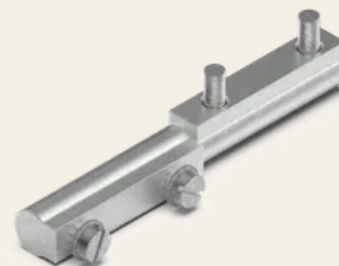

## Profilový závěs 95 mm

Číslo výrobku: V05401410

Profilové závěsy představují přesné a spolehlivé řešení pro náročné aplikace, kde je vyžadována vysoká stabilita a dlouhá životnost. Jsou ideální pro použití v oblastech, které vyžadují vysokou úroveň bezpečnosti, jako jsou například kritické infrastruktury. Profilové závěsy zajišťují plynulý a rovnoměrný pohyb bez kompromisů v oblasti bezpečnosti nebo zatížitelnosti.

### Vlastnosti

- Pro dveře s povrchovou montáží
- Použití na pravou / levou stranu
- Minimalistický design
- Další rozměry a materiály na vyžádání

### Technické údaje

|                |             |
|----------------|-------------|
| Materiál       | Ocel        |
| Povrch         | Pozinkovaný |
| Barva          | Stříbro     |
| Typ montáže    | Šroubovací  |
| Nastavitelnost | Osy X       |
| Úhel otevření  | 360°        |
| Zkosení        | Překrytí    |

## Technické údaje

Funkce S pevným pinem 25,5 mm, s nerezovou ocelovou nasazovací objímkou

Rozměr LxŠxV 95 x 13 x 13 mm

Úhel otevření 360°

Zarážka dveří Pravý / Vlevo

| SECURITY  
| MADE IN GERMANY  
| SINCE 1883