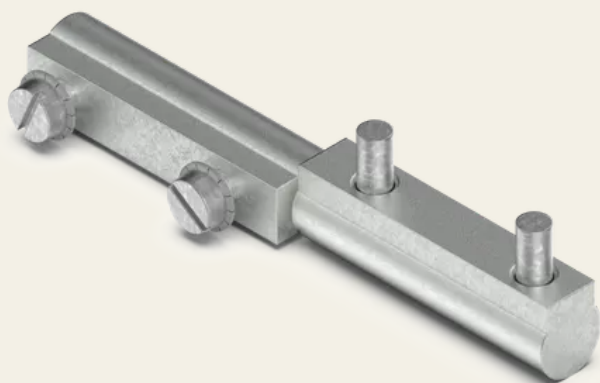

## Profilový závěs 95 mm

Číslo výrobku: V05401410

Profilové závěsy představují přesné a spolehlivé řešení pro náročné aplikace, kde je vyžadována vysoká stabilita a dlouhá životnost. Jsou ideální pro použití v oblastech, které vyžadují vysokou úroveň bezpečnosti, jako jsou například kritické infrastruktury. Profilové závěsy zajišťují plynulý a rovnoměrný pohyb bez kompromisů v oblasti bezpečnosti nebo zatížitelnosti.

### Vlastnosti

- Pro dveře s povrchovou montáží
- Použití na pravou / levou stranu
- Minimalistický design
- Další rozměry a materiály na vyžádání

### Technické údaje

|                |             |
|----------------|-------------|
| Materiál       | Ocel        |
| Povrch         | Pozinkovaný |
| Barva          | Stříbro     |
| Typ montáže    | Šroubovací  |
| Nastavitelnost | Osy X       |
| Úhel otevření  | 360°        |
| Zkosení        | Překrytí    |

## Technické údaje

Funkce S pevným pinem 25,5 mm, s nerezovou ocelovou nasazovací objímkou

Rozměr LxŠxV 95 x 13 x 13 mm

Úhel otevření 360°

Zarážka dveří Pravý / Vlevo

| SECURITY  
| MADE IN GERMANY  
| SINCE 1883