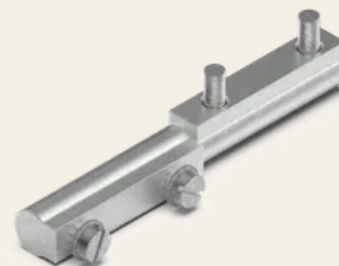

## Profilový závěs 95 mm

Číslo výrobku: V05401410

---

Profilové závěsy představují přesné a spolehlivé řešení pro náročné aplikace, kde je vyžadována vysoká stabilita a dlouhá životnost. Jsou ideální pro použití v oblastech, které vyžadují vysokou úroveň bezpečnosti, jako jsou například kritické infrastruktury. Profilové závěsy zajišťují plynulý a rovnoměrný pohyb bez kompromisů v oblasti bezpečnosti nebo zatížitelnosti.

### Vlastnosti

- Pro dveře s povrchovou montáží
- Použití na pravou / levou stranu
- Minimalistický design
- Další rozměry a materiály na vyžádání

### Technické údaje

Materiál	Ocel
Povrch	Pozinkovaný
Barva	Stříbro
Typ montáže	Šroubovací
Nastavitelnost	Osy X
Úhel otevření	360°
Zkosení	Překrytí

Technické údaje

Funkce S pevným pinem 25,5 mm, s nerezovou ocelovou nasazovací objímkou

Rozměr LxŠxV 95 x 13 x 13 mm

Zarážka dveří Pravý / Vlevo

| SECURITY  
| MADE IN GERMANY  
| SINCE 1883