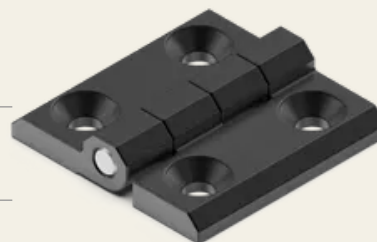

Závěs GD-Zn, černý, 50x50

Číslo výrobku: V05405350

Technické údaje

Materiál	GD-Zn
Povrch	Práškově lakovaný
Barva	Černá
Typ montáže	Šroubovací
Nastavitelnost	Osy X
Úhel otevření	180°
Zkosení	Překrytí
Rozměr LxŠxV	50 x 50 x 11,5 mm
Úhel otevření	180°
Zarážka dveří	Pravý / vlevo