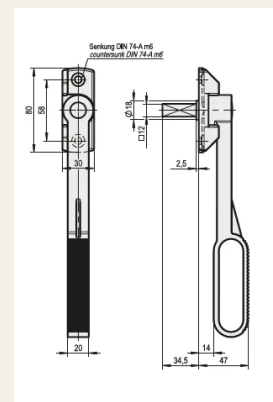

## Pákový spínač

Číslo výrobku: V17200080

Pákové úchyty jsou vhodné pro skládací vrata Basquille

### Vlastnosti

— Čtvercový kolík 12 mm

### Popis funkce

Pákové páky jsou vyrobeny z pozinkované oceli. Páka má čtvercový profil 12 mm.