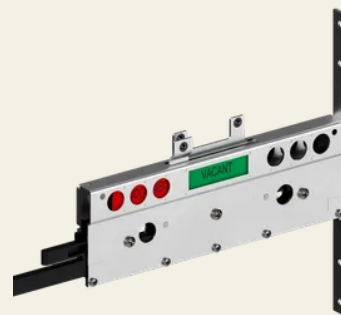

Single Blade locks

Artikel-Nr.: FT100

Die Toilettenverschlüsse sind für Toilettentüren in Flugzeugen vorgesehen. Die Schlösser bedienen einflügelige Türen.

Eigenschaften

- Diverse Sprachen
- Rot/ grün Anzeige
- Leichtbau

Funktionsbeschreibung

Diese Schlösser sind in verschiedensten Varianten lieferbar. So sind diverse Handhaben, Riegellängen und Beschriftungen in unterschiedlichsten Sprachen verfügbar.