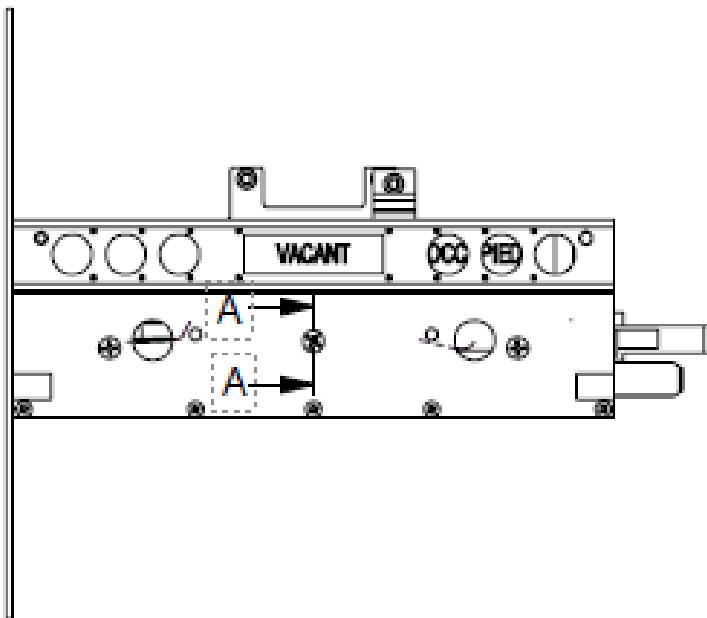

Funktionsbeschreibung.

Diese Schlösser sind in verschiedensten Varianten lieferbar. So sind diverse Handhaben, Riegelängen und Beschriftungen in unterschiedlichsten Sprachen verfügbar.