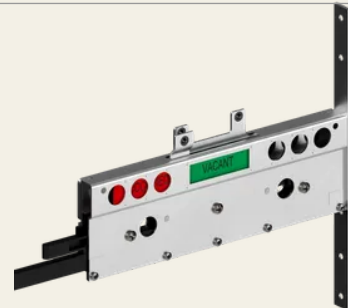

## Single Blade locks

Artikel-Nr.: FT100

Die Toilettenverschlüsse sind für Toilettentüren in Flugzeugen vorgesehen. Die Schlösser bedienen einflügelige Türen.

### Eigenschaften

- Diverse Sprachen
- Rot/ grün Anzeige
- Leichtbau

### Funktionsbeschreibung

Diese Schlösser sind in verschiedensten Varianten lieferbar. So sind diverse Handhaben, Riegellängen und Beschriftungen in unterschiedlichsten Sprachen verfügbar.