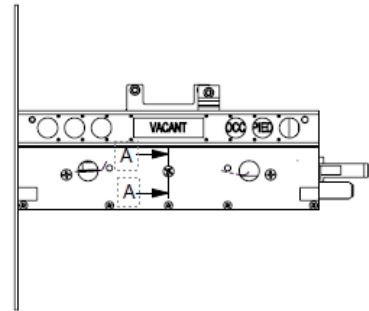

Single Blade locks

Artikel-Nr.: FT100

Die Toilettenverschlüsse sind für Toilettentüren in Flugzeugen vorgesehen. Die Schlösser bedienen einflügelige Türen.

Eigenschaften.

- Diverse Sprachen
- Rot/ grün Anzeige
- Leichtbau