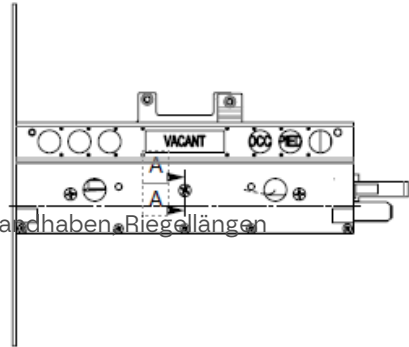

## Bi Fold locks

Artikel-Nr.: FT150

Die Toilettenverschlüsse sind für Toilettentüren in Flugzeugen vorgesehen. Die Schlösser bedienen breite, faltbare Türen.

### Funktionsbeschreibung.

Diese Schlösser sind in verschiedensten Varianten lieferbar. So sind diverse Handhaben, Riegellängen und Beschriftungen in unterschiedlichsten Sprachen verfügbar.

Steinbach & Vollmann GmbH  
Parkstraße 11  
42579 Heiligenhaus  
Telefon +492056140  
info@stuv.de · stuv.de