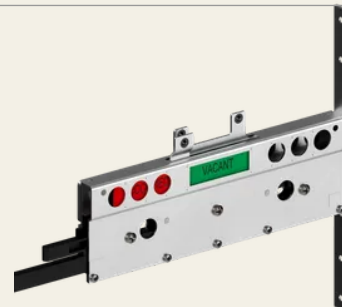

Bi Fold locks

Artikel-Nr.: FT150

Die Toilettenverschlüsse sind für Toilettentüren in Flugzeugen vorgesehen. Die Schlösser bedienen breite, faltbare Türen.

Eigenschaften

- Diverse Sprachen
- Rot/ grün Anzeige
- Leichtbau

Funktionsbeschreibung

Diese Schlösser sind in verschiedensten Varianten lieferbar. So sind diverse Handhaben, Riegellängen und Beschriftungen in unterschiedlichsten Sprachen verfügbar.