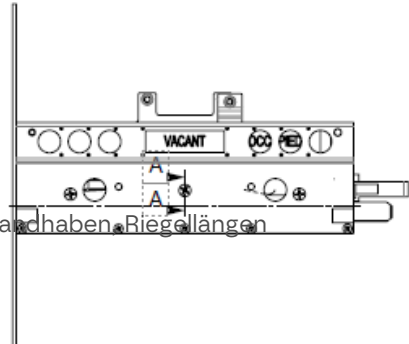

Bi Fold locks

Artikel-Nr.: FT150

Die Toilettenverschlüsse sind für Toilettentüren in Flugzeugen vorgesehen. Die Schlösser bedienen breite, faltbare Türen.

Funktionsbeschreibung.

Diese Schlösser sind in verschiedensten Varianten lieferbar. So sind diverse Handhaben, Riegelängen und Beschriftungen in unterschiedlichsten Sprachen verfügbar.