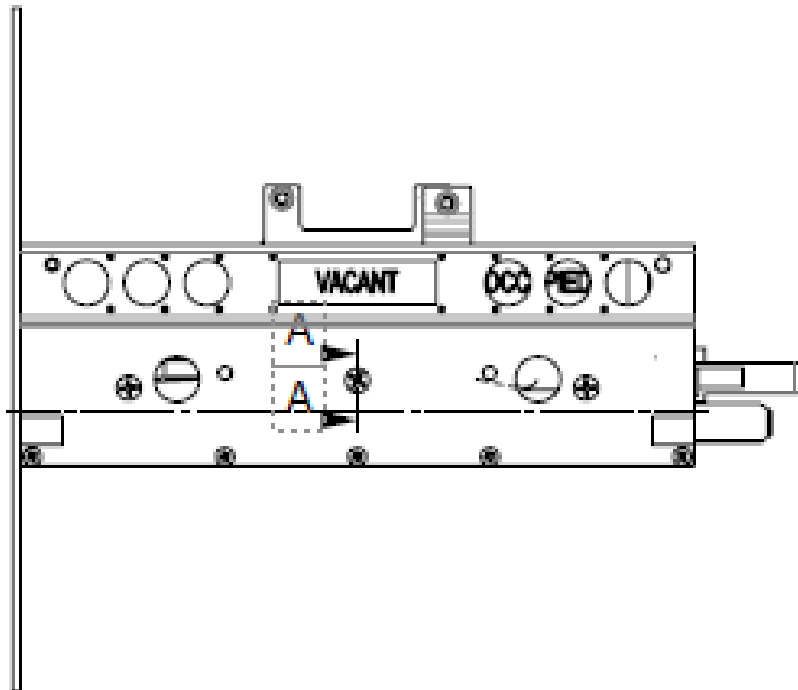

Bi Fold locks

Artikel-Nr.: FT150

Die Toilettenverschlüsse sind für Toilettentüren in Flugzeugen vorgesehen. Die Schlösser bedienen breite, faltbare Türen.

Funktionsbeschreibung.

Diese Schlösser sind in verschiedensten Varianten lieferbar. So sind diverse Handhaben, Riegelängen und Beschriftungen in unterschiedlichsten Sprachen verfügbar.