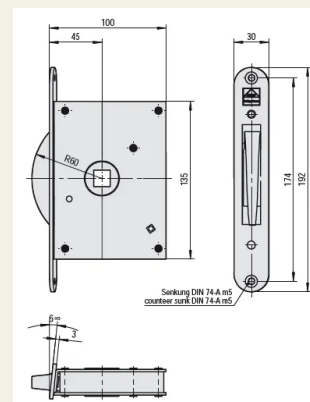

Schneckenschloss - 14mm Vierkant - nicht abschließbar

Artikel-Nr.: KSS 100

Eigenschaften

- Ohne Schließvorrichtung
- Nuss 14 mm
- Für Rechts-oder Linksanschlag
- Mit Stahl-Schnecke
- Dornmaß 45 mm
- Für Heißgeräte geeignet

Einsatzorte

- Kühlraumhersteller
- Isoliertürhersteller
- Metall-/Türenbau
- Kühltürenhersteller
- Ofenhersteller

Technische Daten

Werkstoff	Stahl
Oberfläche	Verzinkt
Türanschlag	Rechts / Links
Schließfunktion	Pressen

Technische Daten

Verriegelungsart	Blind
Mehrpunktverriegelung	Nein
Türtyp	Drehtüre
Zubehör	Türdrücker, Schließblech
Nuss [mm]	14
Stulpmaß [mm]	192 x 30
Material Stulp	Stahl
Material Riegel	Stahl Feinguss
Material Schlossgehäuse	Stahl