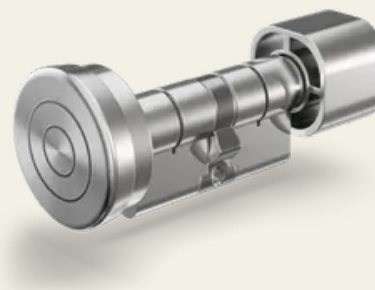

PYLOCX Compact Europrofil-Knaufzylinder

Artikel-Nr.: PL61XX

Der PYLOCX Compact Europrofil-Knaufzylinder, erhältlich in den Größen 30mm innen / 30mm außen bis 60mm innen / 60mm außen (in 5mm Abstufungen). Optional mit 7,2mm Verlängerung verfügbar.

Eigenschaften

- 30mm innen / 30mm außen bis 60mm innen / 60mm außen
- Wahlweise mit Verlängerung
- Zylinderschloss mit Europrofil
- Temperaturbereich -40°C - + 60°C
- Stromloser Betrieb
- Öffnung durch Einmalcode oder feste PIN
- Auslesbares Öffnungsprotokoll bis 10.000 Einträge
- VdS-zertifiziert
- Geeignet für Innen- und Außenanwendung durch IP68

Funktionsbeschreibung

Der PYKEY wird nach Eingabe des Codes auf die Kontaktstelle des Geräts aufgesetzt. Der Code wird übertragen und das Gerät mit Strom zur Öffnung versorgt. Nach Herausziehen vom Knauf kann dieser zum Öffnen gedreht werden. Im geschlossenen Zustand dreht der Außenknauf frei.

Technische Daten

Werkstoff Messing

Oberfläche Vernickelt

Technische Daten

Farbe	Silber
Befestigungsart	Für Einsteckschlösser mit Euro-Profilzylinder-Einschub
Schutzart	IP68
Feature	Optional mit Verlängerung 7,2mm
Temperaturbereich	-40°C - +60°C
Türstärke	Knaufseite (Innen): 30-60mm , Kontaktstellenseite (Außen): 30-60mm
Schließfunktion	Elektronisch
Schließmittel	PYKEY
Schließbart	Manuelle Schließung
Verwendung	Euro-Profil-Knaufzylinder