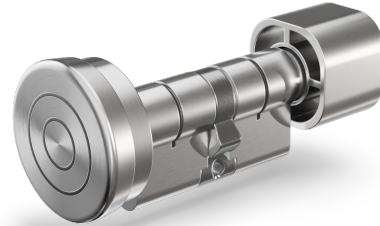

PYLOCX Compact Europrofil-Knaufzylinder

Artikel-Nr.: PL61XX

Der PYLOCX Compact Europrofil-Knaufzylinder, erhältlich in den Größen 30mm innen / 30mm außen bis 60mm innen / 60mm außen (in 5mm Abstufungen). Optional mit 7,2mm Verlängerung verfügbar.

Eigenschaften.

- 30mm innen / 30mm außen bis 60mm innen / 60mm außen
- Wahlweise mit Verlängerung
- Zylinderschloss mit Europrofil
- Temperaturbereich -40°C - + 60°C
- Stromloser Betrieb
- Öffnung durch Einmalcode oder feste PIN
- Auslesbares Öffnungsprotokoll bis 10.000 Einträge
- VdS-zertifiziert
- Geeignet für Innen- und Außenanwendung durch IP68

Funktionsbeschreibung.

Der PYKEY wird nach Eingabe des Codes auf die Kontaktstelle des Geräts aufgesetzt. Der Code wird übertragen und das Gerät mit Strom zur Öffnung versorgt. Nach Herausziehen vom Knauf kann dieser zum Öffnen gedreht werden. Im geschlossenen Zustand dreht der Außenknauf frei.

Technische Daten

Werkstoff	Messing
Oberfläche	Vernickelt
Farbe	Silber
Befestigungsart	Für Einsteckschlösser mit Euro-Profilzylinder-Einschub
Schutzart	IP68
Feature	Optional mit Verlängerung 7,2mm
Temperaturbereich	-40°C - +60°C