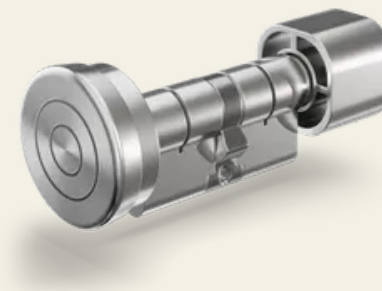

## PYLOCX Compact Europrofil-Knaufzylinder

Artikel-Nr.: PL61XX

---

Der PYLOCX Compact Europrofil-Knaufzylinder, erhältlich in den Größen 30mm innen / 30mm außen bis 60mm innen / 60mm außen (in 5mm Abstufungen). Optional mit 7,2mm Verlängerung verfügbar.

### Eigenschaften

- 30mm innen / 30mm außen bis 60mm innen / 60mm außen
- Wahlweise mit Verlängerung
- Zylinderschloss mit Europrofil
- Temperaturbereich -40°C - + 60°C
- Stromloser Betrieb
- Öffnung durch Einmalcode oder feste PIN
- Auslesbares Öffnungsprotokoll bis 10.000 Einträge
- VdS-zertifiziert
- Geeignet für Innen- und Außenanwendung durch IP68

### Funktionsbeschreibung

Der PYKEY wird nach Eingabe des Codes auf die Kontaktstelle des Geräts aufgesetzt. Der Code wird übertragen und das Gerät mit Strom zur Öffnung versorgt. Nach Herausziehen vom Knauf kann dieser zum Öffnen gedreht werden. Im geschlossenen Zustand dreht der Außenknauf frei.

## Technische Daten

Werkstoff	Messing
Oberfläche	Vernickelt
Farbe	Silber
Befestigungsart	Für Einsteckschlösser mit Euro-Profilzylinder-Einschub
Schutzart	IP68
Feature	Optional mit Verlängerung 7,2mm
Temperaturbereich	-40°C - +60°C
Türstärke	Knaufseite (Innen): 30-60mm , Kontaktstellenseite (Außen): 30-60mm
Schließfunktion	Elektronisch
Schließmittel	PYKEY
Schließbart	Manuelle Schließung
Verwendung	Euro-Profil-Knaufzylinder
WebGL	<a href="https://api.sts.sch-server.de/sync/renderings/PYLOCX_Sicherheits_Profilzylinder/Stuv_Zylinderschloss_LangDoppel_01.glb">https://api.sts.sch-server.de/sync/renderings/PYLOCX Sicherheits Profilzylinder/Stuv_Zylinderschloss_LangDoppel_01.glb</a>