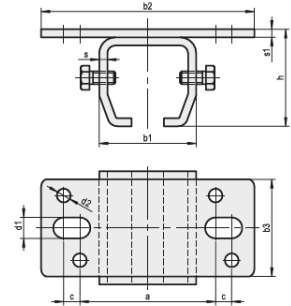

Deckenbefestigung einfach

Artikel-Nr.: TÜ1250

Die Deckenbefestigungen werden in Kombination mit den Profillaufschiene genutzt.

Eigenschaften.

- Stahl galvanisch verzinkt und chromatiert

Funktionsbeschreibung.

Die Befestigungen sind in verschiedenen Abmaßen erhältlich.

Steinbach & Vollmann GmbH
Parkstraße 11
42579 Heiligenhaus
Telefon +492056140
info@stuv.de · stuv.de