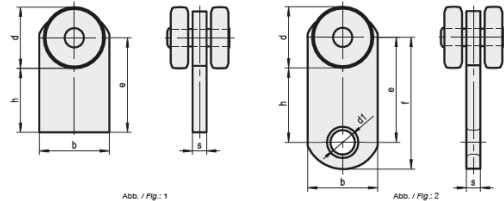

Einfachrolle einhängbar/ anschweißbar

Artikel-Nr.: TÜ1500

Die Rollen werden in Kombination mit den Profillaufschienen genutzt.

Eigenschaften.

— Stahl galvanisch verzinkt und chromatiert

Funktionsbeschreibung.

Die Rollen sind in verschiedenen Abmaßen erhältlich.

Steinbach & Vollmann GmbH
Parkstraße 11
42579 Heiligenhaus
Telefon +492056140
info@stuv.de · stuv.de