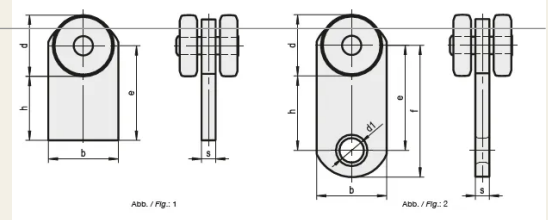

## Einfachrolle einhängbar/ anschweißbar

Artikel-Nr.: TÜ1500

Die Rollen werden in Kombination mit den Profillaufschienen genutzt.

## Funktionsbeschreibung

Die Rollen sind in verschiedenen Abmaßen erhältlich.