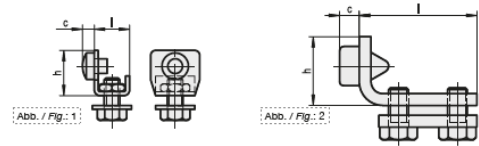

Schienenstopper anschraubbar

Artikel-Nr.: TÜ2050

Die Schienenstopper begrenzen den Weg der Rollen.

Eigenschaften.

- Stahl galvanisch verzinkt und chromatiert

Funktionsbeschreibung.

Die Stopper sind in verschiedenen Abmaßen erhältlich.