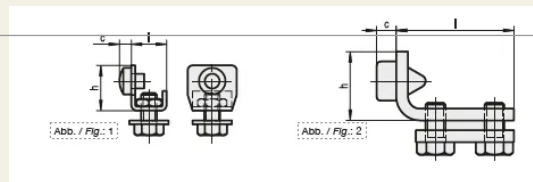

Schienenstopper anschraubbar

Artikel-Nr.: TÜ2050

Die Schienenstopper begrenzen den Weg der Rollen.

Eigenschaften

- Stahl galvanisch verzinkt und chromatiert

Funktionsbeschreibung

Die Stopper sind in verschiedenen Abmaßen erhältlich.