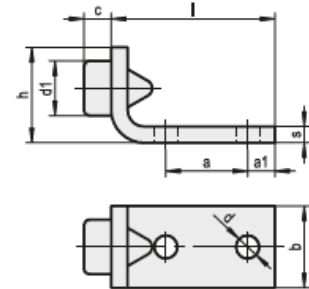

Schienenstopper anschraubbar

Artikel-Nr.: TÜ2100

Die Schienenstopper begrenzen den Weg der Rollen.

Eigenschaften.

- Stahl galvanisch verzinkt und chromatiert

Funktionsbeschreibung.

Die Stopper sind in verschiedenen Abmaßen erhältlich.