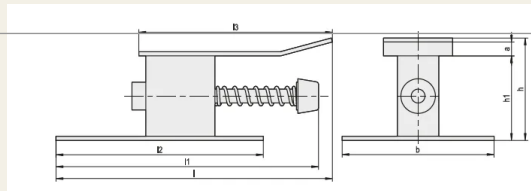

Tor- und Türpuffer, gefedert

Artikel-Nr.: TÜ2150

Die gefederten Puffer begrenzen den Weg der Rollen.

Eigenschaften

- Stahl galvanisch verzinkt und chromatiert

Funktionsbeschreibung

Die Puffer sind in verschiedenen Abmaßen erhältlich.