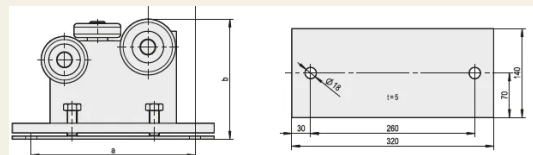

Rollapparat für freitragende Tore

Artikel-Nr.: TÜ2750

Die Rollapparate werden in Kombination mit den Profillaufschienen genutzt.

Funktionsbeschreibung

Die Rollapparate sind in verschiedenen Abmaßen erhältlich.