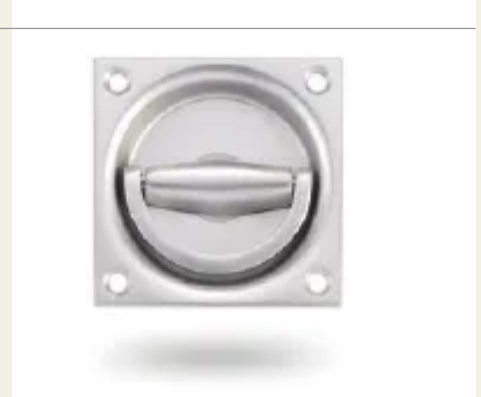

Klapperringmuschelgriffe anschraubbar

Artikel-Nr.: TÜ3500

Die Klapperringmuschelgriffe werden zum Beispiel in Turn- oder Sporthallen genutzt um Türen zu bedienen. Sie sind im Türblatt eingelassen und stehen nicht hervor. Somit ist die Verletzungsgefahr minimiert.

Eigenschaften

- Griffmulde Stahl und Klapperring aus Aluminium
- Stiftausführung 7mm auf Anfrage
- Klapperringgriff fest drehbar
- Stift 70mm vorstehend auf Anfrage
- Muschel und Griff in Aluminium

Funktionsbeschreibung

Diese Griffe sind aus Aluminium oder Stahl verfügbar. Sie werden 4-fach sichtbar verschraubt.

Technische Daten

Farbe

Silber