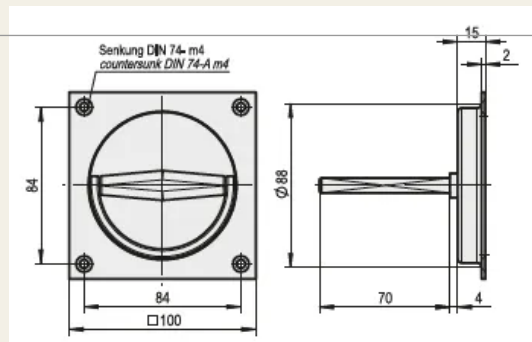

Klapperringmuschelgriffe anschraubbar

Artikel-Nr.: TÛ3750

Die Klapperringmuschelgriffe werden zum Beispiel in Turn- oder Sporthallen genutzt um Türen zu bedienen. Sie sind im Türblatt eingelassen und stehen nicht hervor. Somit ist die Verletzungsgefahr minimiert.

Eigenschaften

- Edelstahl = Griffmulde und Klappring aus Edelstahl

Funktionsbeschreibung

Diese Griffe sind aus Edelstahl gefertigt und werden 4-fach sichtbar verschraubt.

Technische Daten

Werkstoff	Edelstahl
Oberfläche	Matt
Farbe	Silber