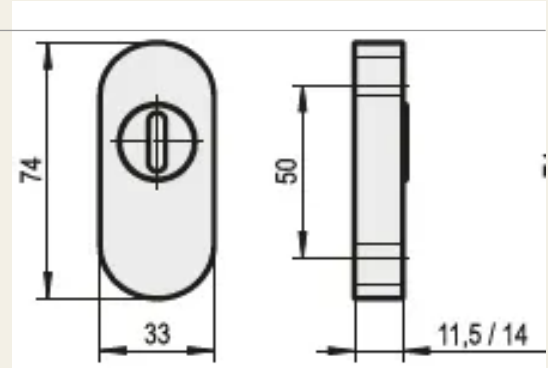

## Sicherheits-Schieberosetten für Profilzylinder

Artikel-Nr.: TÜ500

Die Schieberosetten sind für den Einsatz an Außenseiten von Türen üblich. Sie sind aus Aluminium oder in Edelstahl verfügbar und besitzen einen integrierten Ziehschutz der Zylinder.

### Eigenschaften

- Für Profilzylinder vorgerichtet
- Stärke 11,5mm passend für Zylindervorstand max. 7,5mm
- Stärke 14mm passend für Zylindervorstand max. 10,5mm

### Funktionsbeschreibung

Die Rosetten sind oval und in verschiedenen Höhen verfügbar.

### Technische Daten

Farbe

Silber