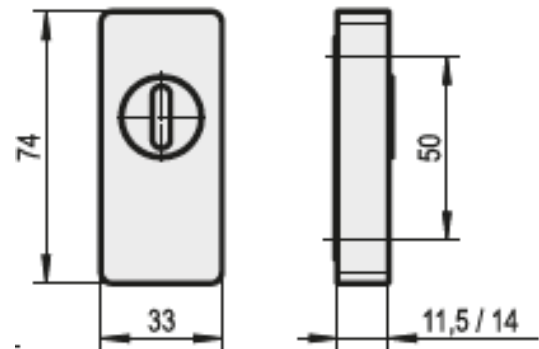

## Sicherheits-Schieberosetten für Profilzylinder

Artikel-Nr.: TÜ550

Die Schieberosetten sind für den Einsatz an Außenseiten von Türen üblich. Sie sind aus Aluminium oder in Edelstahl verfügbar und besitzen einen integrierten Ziehschutz der Zylinder.

### Funktionsbeschreibung.

Die Rosetten sind kantig und in verschiedenen Höhen verfügbar.