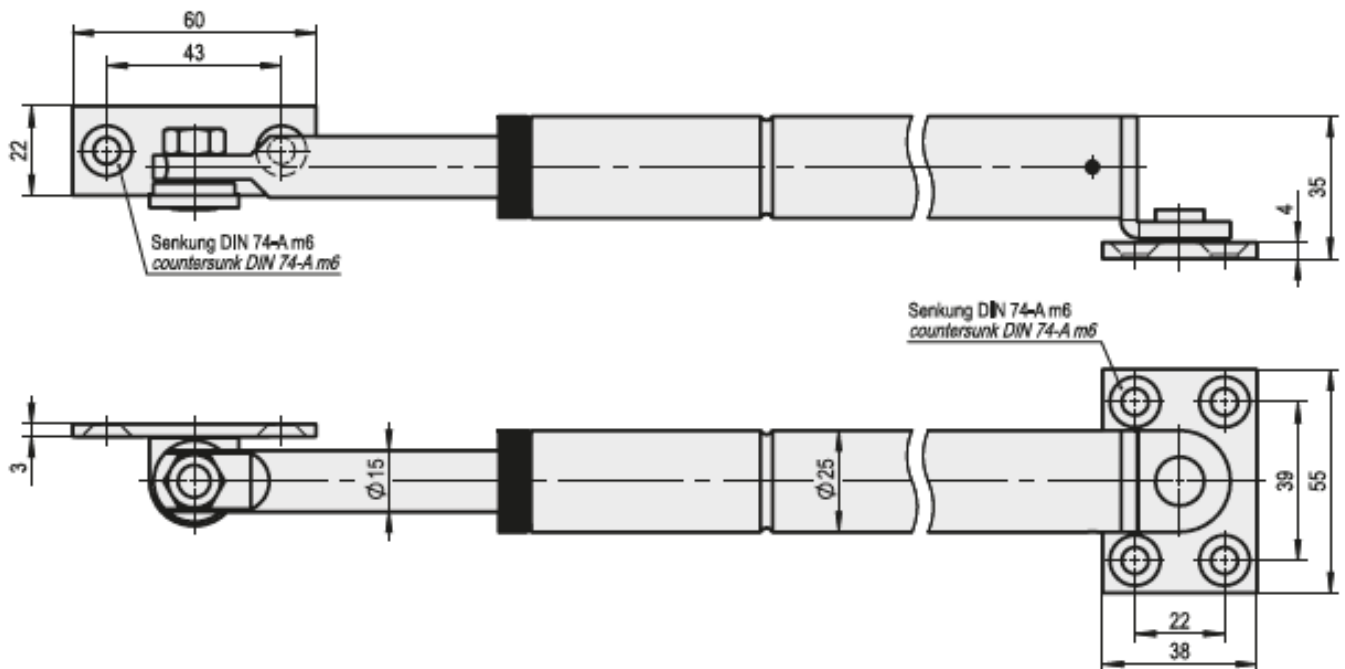

Türfeststeller Regulierbar

Artikel-Nr.: TV150

Türfeststeller werden verwendet um ein unbeabsichtigtes Zuschlagen von Türen zu verhindern.

Eigenschaften.

- Türbreite bis 1.200mm
- Türhöhe bis 2.200mm
- Türgewicht bis 100kg
- Türbremse nicht als Anschlag verwenden

Funktionsbeschreibung.

Diese Türfeststeller sind mit einer einstellbaren Bremskraft ausgestattet. Sie bleiben in jeder Stellung gehalten. Ein Endanschlag ist ggf. erforderlich.

Telefon +492056140
info@stuv.de · stuv.de