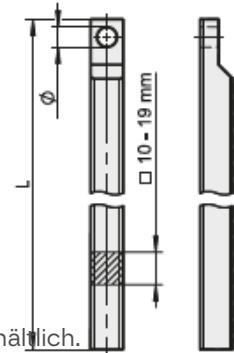

Vierkantstangen

Artikel-Nr.: TV500

Die Vierkantstangen sind passend für den Tortreibriegel.

Eigenschaften.

- Stangen auch in Edelstahl lieferbar

Funktionsbeschreibung.

Die Vierkantstangen sind in verschiedenen Ausführungen bzgl. Länge, Dicke und Material erhältlich.

Technische Daten

Werkstoff	Stahl
Oberfläche	Verzinkt
Farbe	Silber

Steinbach & Vollmann GmbH
 Parkstraße 11
 42579 Heiligenhaus
 Telefon +492056140
 info@stuv.de · stuv.de