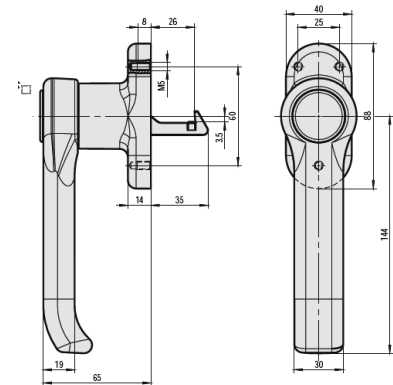

## Thermo Heißgeräteverschluss

Artikel-Nr.: Thermo

### Technische Daten

Werkstoff	ZAMAK
Oberfläche	Verzinkt
Türanschlag	Rechts / Links
Schliessfunktion	Schnappen
Mehrpunktverriegelung	Nein
Türtyp	Drehtüre
Entlüftung	Ja
Zubehör	Kloben

Steinbach & Vollmann GmbH  
 Parkstraße 11  
 42579 Heiligenhaus  
 Telefon +492056140  
 info@stuv.de · stuv.de