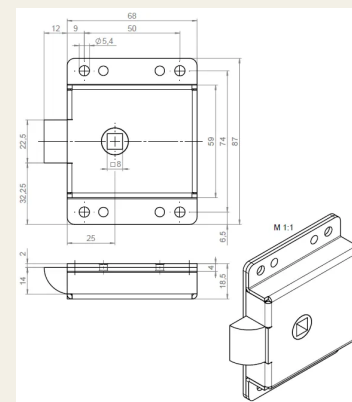

## Aufsatzkastenschloss mit Falle

Artikel-Nr.: V01801420/30

Die Aufschraubschlösser sind ausgelegt für unterschiedliche Anwendungen. Aufgrund ihrer kleinen Abmaße finden sie oft Anwendung an Möbeltüren oder Gartentoren.

### Eigenschaften

- Schloss Stahl verzinkt
- Vierkantnuss 8mm

### Funktionsbeschreibung

Diese Fallenschlösser werden auf das Türblatt geschraubt. Sie werden über eine 8mm Vierkantnuss bedient.

### Technische Daten

Werkstoff	Stahl
Oberfläche	Verzinkt
Farbe	Silber
Masse LxBxH	87x68x19
Dornmaß	25 mm
Nuss [mm]	8
Material Schlossgehäuse	Stahl Verzinkt

Technische Daten

Masse [mm] 87 x 68 x 19

Dornmaß [mm] 25