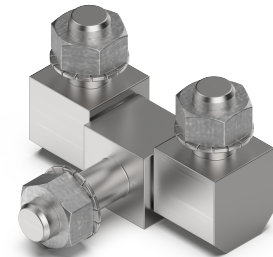

Edelstahl-Scharnier 3-tlg.

Artikel-Nr.: V04600500

Das 3-teilige Edelstahl-Scharnier ist die ideale Lösung für vielseitige Türanwendungen. Es eignet sich sowohl für aufliegende, bündig einliegende als auch innenliegende Türen und ist sowohl rechts als auch links einsetzbar.

Eigenschaften.

- Für aufliegende, bündig einliegende und innenliegende Türen
- Rechts / Links einsetzbar
- Öffnungswinkel 180 °
- Weitere Größen und Materialien auf Anfrage
- Langer Bock wahlweise mit und ohne Gewindestift erhältlich

Technische Daten

Masse Lxbxh	49 x 18 x 18 mm
Einbauöffnung	Ø8,5 mm x 33 mm Lochabstand
Werkstoff	Edelstahl
Farbe	Silber
Türanschlag	Rechts / Links
Montage	Mit M8-Gewindestiften
Befestigungsart	Schraubbar
Einstellbarkeit	X-Achse
Öfnungswinkel	270°
Abkantung	Aufliegend
Feature	Mit festem Stift 80mm