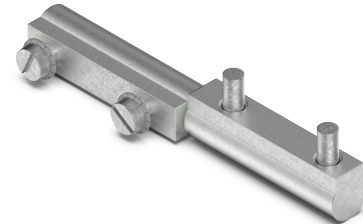

Profilscharnier 95 mm

Artikel-Nr.: V054014-10

Profilscharniere bieten eine präzise und zuverlässige Lösung für anspruchsvolle Anwendungen, bei denen hohe Stabilität und Langlebigkeit gefragt sind. Sie sind perfekt geeignet für den Einsatz in Bereichen, die eine hohe Sicherheitsstufe erfordern, wie z. B. in kritischen Infrastrukturen. Die Profilscharniere sorgen für eine geschmeidige und gleichmäßige Bewegung, ohne Kompromisse bei der Sicherheit oder Belastbarkeit einzugehen.

Eigenschaften.

- Für aufliegende Türen
- Rechts / Links einsetzbar
- Minimalistisches Design
- Weitere Größen und Materialien auf Anfrage

Technische Daten

Masse Lxbxh	95 x 13 x 13 mm
Werkstoff	Stahl
Oberfläche	Verzinkt
Farbe	Silber
Türanschlag	Rechts / Links
Befestigungsart	Schraubbar
Einstellbarkeit	X-Achse
Oefnungswinkel	360°
Abkantung	Aufliegend
Feature	Mit festem Stift 25,5mm , mit Edelstahl Aufsteckhülse