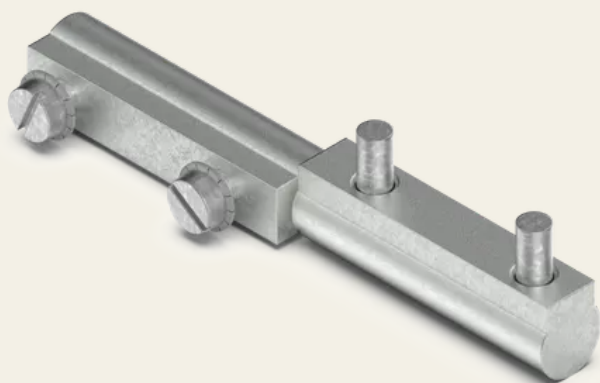

Profilscharnier 95 mm

Artikel-Nr.: V05401410

Profilscharniere bieten eine präzise und zuverlässige Lösung für anspruchsvolle Anwendungen, bei denen hohe Stabilität und Langlebigkeit gefragt sind. Sie sind perfekt geeignet für den Einsatz in Bereichen, die eine hohe Sicherheitsstufe erfordern, wie z. B. in kritischen Infrastrukturen. Die Profilscharniere sorgen für eine geschmeidige und gleichmäßige Bewegung, ohne Kompromisse bei der Sicherheit oder Belastbarkeit einzugehen.

Eigenschaften

- Für aufliegende Türen
- Rechts / Links einsetzbar
- Minimalistisches Design
- Weitere Größen und Materialien auf Anfrage

Technische Daten

Werkstoff	Stahl
Oberfläche	Verzinkt
Farbe	Silber
Befestigungsart	Schraubbar
Einstellbarkeit	X-Achse
Öffnungswinkel	360°

Technische Daten

Abkantung Aufliegend

Feature Mit festem Stift 25,5mm , mit Edelstahl Aufsteckhülse

Maße LxBxH 95 x 13 x 13 mm

Türanschlag Rechts / Links

| SECURITY
MADE IN GERMANY
SINCE 1883