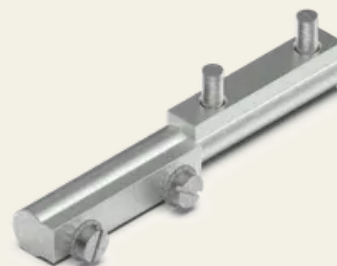

## Profilscharnier 95 mm

Artikel-Nr.: V05401410

---

Profilscharniere bieten eine präzise und zuverlässige Lösung für anspruchsvolle Anwendungen, bei denen hohe Stabilität und Langlebigkeit gefragt sind. Sie sind perfekt geeignet für den Einsatz in Bereichen, die eine hohe Sicherheitsstufe erfordern, wie z. B. in kritischen Infrastrukturen. Die Profilscharniere sorgen für eine geschmeidige und gleichmäßige Bewegung, ohne Kompromisse bei der Sicherheit oder Belastbarkeit einzugehen.

### Eigenschaften

- Für aufliegende Türen
- Rechts / Links einsetzbar
- Minimalistisches Design
- Weitere Größen und Materialien auf Anfrage

### Technische Daten

Werkstoff	Stahl
Oberfläche	Verzinkt
Farbe	Silber
Befestigungsart	Schraubbar
Einstellbarkeit	X-Achse
Öffnungswinkel	360°

Technische Daten

Abkantung Aufliegend

Feature Mit festem Stift 25,5mm , mit Edelstahl Aufsteckhülse

Maße LxBxH 95 x 13 x 13 mm

Öffnungswinkel 360°

Türanschlag Rechts / Links

| SECURITY  
| MADE IN GERMANY  
| SINCE 1883