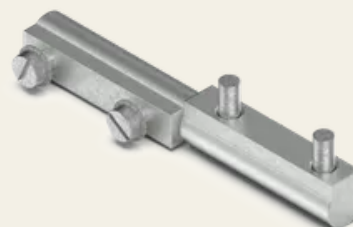

## Profilscharnier 95 mm

Artikel-Nr.: V05401410

---

Profilscharniere bieten eine präzise und zuverlässige Lösung für anspruchsvolle Anwendungen, bei denen hohe Stabilität und Langlebigkeit gefragt sind. Sie sind perfekt geeignet für den Einsatz in Bereichen, die eine hohe Sicherheitsstufe erfordern, wie z. B. in kritischen Infrastrukturen. Die Profilscharniere sorgen für eine geschmeidige und gleichmäßige Bewegung, ohne Kompromisse bei der Sicherheit oder Belastbarkeit einzugehen.

### Eigenschaften

- Für aufliegende Türen
- Rechts / Links einsetzbar
- Minimalistisches Design
- Weitere Größen und Materialien auf Anfrage

### Technische Daten

Werkstoff	Stahl
Oberfläche	Verzinkt
Farbe	Silber
Masse LxBxH	95 x 13 x 13 mm
Türanschlag	Rechts / Links
Befestigungsart	Schraubbar
Einstellbarkeit	X-Achse
Öffnungswinkel	360°
Feature	Mit festem Stift 25,5mm , mit Edelstahl Aufsteckhülse
Abkantung	Aufliegend