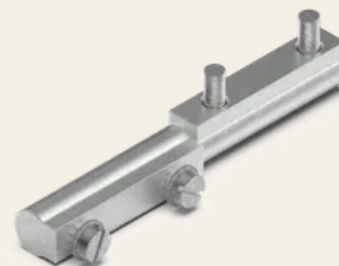

Profilscharnier 95 mm

Artikel-Nr.: V05401410

Profilscharniere bieten eine präzise und zuverlässige Lösung für anspruchsvolle Anwendungen, bei denen hohe Stabilität und Langlebigkeit gefragt sind. Sie sind perfekt geeignet für den Einsatz in Bereichen, die eine hohe Sicherheitsstufe erfordern, wie z. B. in kritischen Infrastrukturen. Die Profilscharniere sorgen für eine geschmeidige und gleichmäßige Bewegung, ohne Kompromisse bei der Sicherheit oder Belastbarkeit einzugehen.

Eigenschaften

- Für aufliegende Türen
- Rechts / Links einsetzbar
- Minimalistisches Design
- Weitere Größen und Materialien auf Anfrage

Technische Daten

Werkstoff	Stahl
Oberfläche	Verzinkt
Farbe	Silber
Befestigungsart	Schraubbar
Einstellbarkeit	X-Achse
Öffnungswinkel	360°

Technische Daten

Abkantung Aufliegend

Feature Mit festem Stift 25,5mm , mit Edelstahl Aufsteckhülse

Maße LxBxH 95 x 13 x 13 mm

Türanschlag Rechts / Links

| SECURITY
MADE IN GERMANY
SINCE 1883