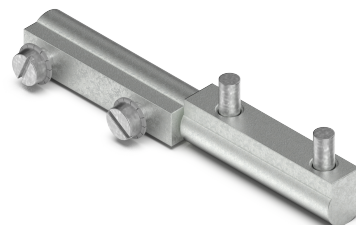

Profilscharnier 95 mm

Artikel-Nr.: V054014-10

Profilscharniere bieten eine präzise und zuverlässige Lösung für anspruchsvolle Anwendungen, bei denen hohe Stabilität und Langlebigkeit gefragt sind. Sie sind perfekt geeignet für den Einsatz in Bereichen, die eine hohe Sicherheitsstufe erfordern, wie z. B. in kritischen Infrastrukturen. Die Profilscharniere sorgen für eine geschmeidige und gleichmäßige Bewegung, ohne Kompromisse bei der Sicherheit oder Belastbarkeit einzugehen.

Eigenschaften.

- Für aufliegende Türen
- Rechts / Links einsetzbar
- Minimalistisches Design
- Weitere Größen und Materialien auf Anfrage

Technische Daten

Masse Lxbxh	95 x 13 x 13 mm
Werkstoff	Stahl
Oberfläche	Verzinkt
Farbe	Silber
Türanschlag	Rechts / Links
Befestigungsart	Schraubbar
Einstellbarkeit	X-Achse
Öffnungswinkel	360°
Abkantung	Aufliegend
Feature	Mit festem Stift 25,5mm , mit Edelstahl Aufsteckhülse