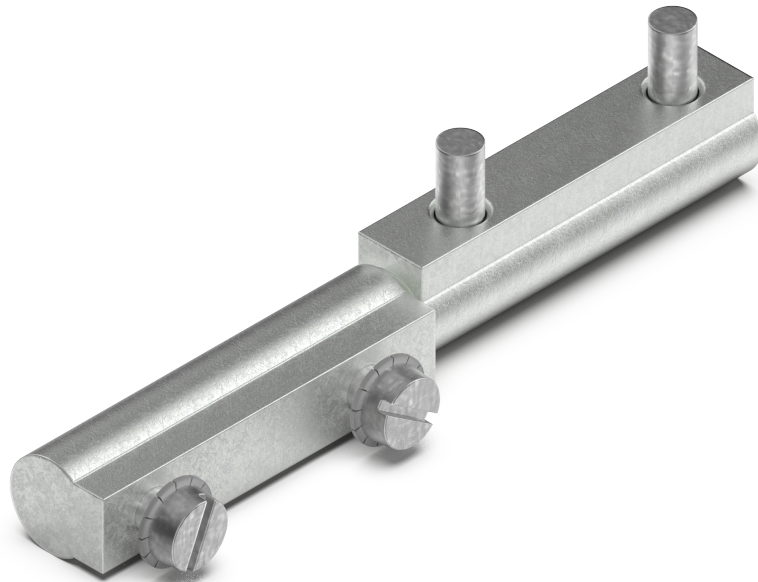

Steinbach & Vollmann GmbH
Parkstraße 11
42579 Heiligenhaus
Telefon +492056140
info@stuv.de · stuv.de