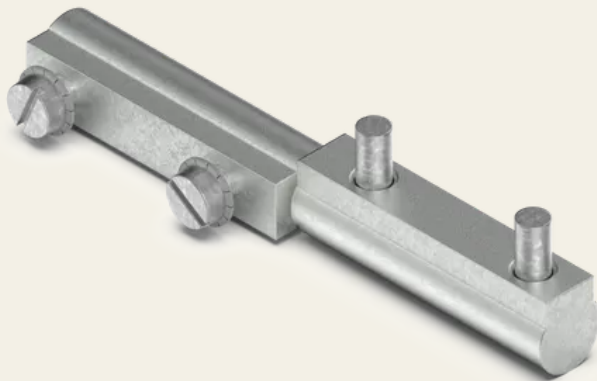

## Profilscharnier 95 mm

Artikel-Nr.: V05401410

---

Profilscharniere bieten eine präzise und zuverlässige Lösung für anspruchsvolle Anwendungen, bei denen hohe Stabilität und Langlebigkeit gefragt sind. Sie sind perfekt geeignet für den Einsatz in Bereichen, die eine hohe Sicherheitsstufe erfordern, wie z. B. in kritischen Infrastrukturen. Die Profilscharniere sorgen für eine geschmeidige und gleichmäßige Bewegung, ohne Kompromisse bei der Sicherheit oder Belastbarkeit einzugehen.

### Eigenschaften

- Für aufliegende Türen
- Rechts / Links einsetzbar
- Minimalistisches Design
- Weitere Größen und Materialien auf Anfrage

### Technische Daten

Werkstoff	Stahl
Oberfläche	Verzinkt
Farbe	Silber
Befestigungsart	Schraubbar
Einstellbarkeit	X-Achse
Öffnungswinkel	360°

Technische Daten

Abkantung Aufliegend

Feature Mit festem Stift 25,5mm , mit Edelstahl Aufsteckhülse

Maße LxBxH 95 x 13 x 13 mm

Öffnungswinkel 360°

Türanschlag Rechts / Links

| SECURITY  
| MADE IN GERMANY  
| SINCE 1883