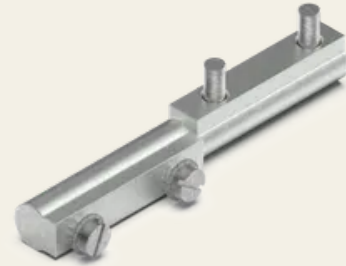

## Profilscharnier 95 mm

Artikel-Nr.: V05401410

---

Profilscharniere bieten eine präzise und zuverlässige Lösung für anspruchsvolle Anwendungen, bei denen hohe Stabilität und Langlebigkeit gefragt sind. Sie sind perfekt geeignet für den Einsatz in Bereichen, die eine hohe Sicherheitsstufe erfordern, wie z. B. in kritischen Infrastrukturen. Die Profilscharniere sorgen für eine geschmeidige und gleichmäßige Bewegung, ohne Kompromisse bei der Sicherheit oder Belastbarkeit einzugehen.

### Eigenschaften

- Für aufliegende Türen
- Rechts / Links einsetzbar
- Minimalistisches Design
- Weitere Größen und Materialien auf Anfrage

### Technische Daten

Werkstoff	Stahl
Oberfläche	Verzinkt
Farbe	Silber
Befestigungsart	Schraubbar
Einstellbarkeit	X-Achse
Öffnungswinkel	360°

Technische Daten

Abkantung Aufliegend

Feature Mit festem Stift 25,5mm , mit Edelstahl Aufsteckhülse

Maße LxBxH 95 x 13 x 13 mm

Öffnungswinkel 360°

Türanschlag Rechts / Links

| SECURITY  
| MADE IN GERMANY  
| SINCE 1883