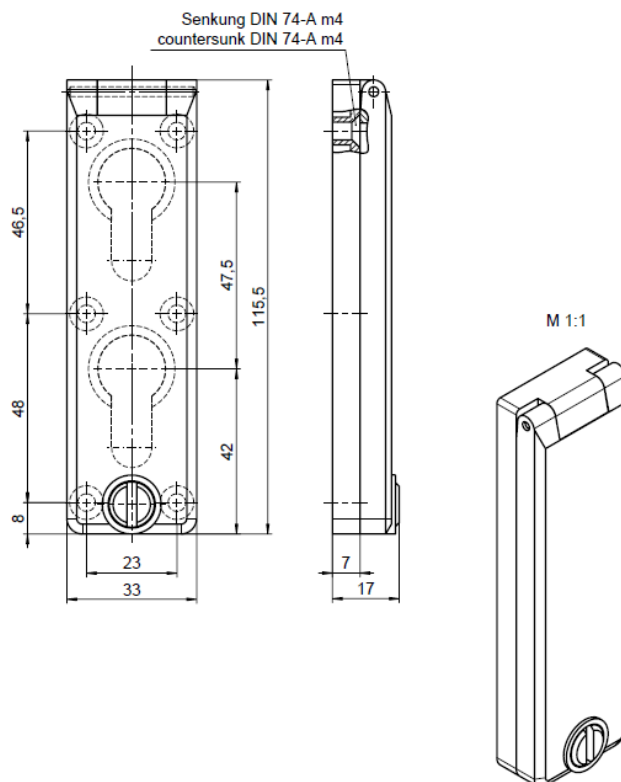

Regenschutzrosette für 2 Profilzylinder

Artikel-Nr.: V09100210

Die Regenschutzrosetten sind für den Einsatz an Türen die der Witterung ausgesetzt sind üblich.

Funktionsbeschreibung.

Die Rosetten sind aus wetterfestem Kunststoff. Sie sind für zwei übereinanderliegende Profilzylinder geeignet.

Technische Daten

Masse Lxbxh	17x33x115
Werkstoff	Kunststoff
Oberfläche	Roh
Farbe	Grau
Befestigungsart	M4

DAL 702E

Steinbach & Vollmann GmbH
 Parkstraße 11
 42579 Heiligenhaus
 Telefon +492056140
 info@stuv.de · stuv.de