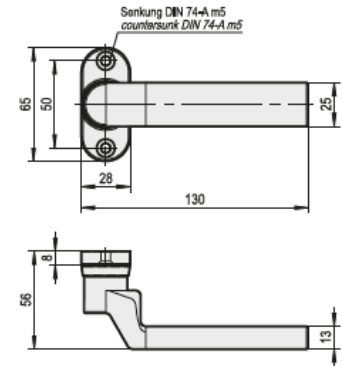

## Alu-Drückerpaar inkl. Rosette

Artikel-Nr.: V16301200

L- Form Türdrückerpaare als Set.

### Eigenschaften.

- Vollstift 8 x 90mm inklusive
- Rosette fest drehbar montiert

### Funktionsbeschreibung.

Dieses Drückerset aus Aluminium beinhaltet zwei Drücker sowie einen Vierkantstift, 8 x 90 mm. Die Rosetten der Drücker sind abgerundet und für eine sichtbare Verschraubung vorgesehen.