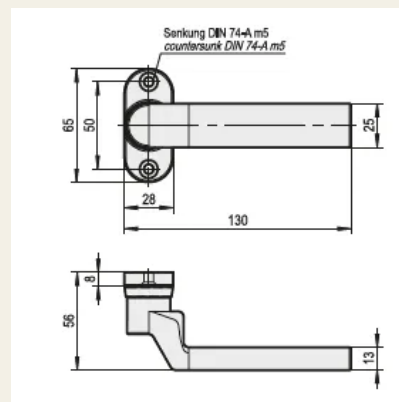

Alu-Drückerpaar inkl. Rosette

Artikel-Nr.: V16301200

L- Form Türdrückerpaare als Set.

Eigenschaften

- Vollstift 8 x 90mm inklusive
- Rosette fest drehbar montiert

Funktionsbeschreibung

Dieses Drückerset aus Aluminium beinhaltet zwei Drücker sowie einen Vierkantstift, 8 x 90 mm. Die Rosetten der Drücker sind abgerundet und für eine sichtbare Verschraubung vorgesehen.

Technische Daten

Werkstoff	Aluminium
Oberfläche	Eloxiert
Farbe	Silber