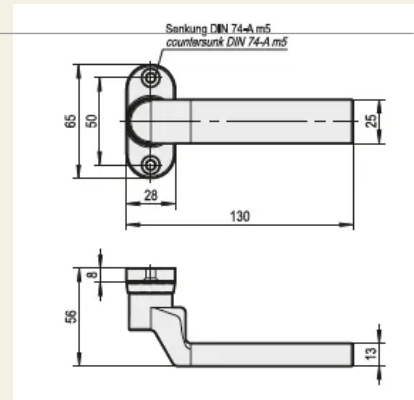

Alu-Drückerpaar inkl. Rosette

Artikel-Nr.: V16301200

L- Form Türdrückerpaare als Set.

Eigenschaften

- Vollstift 8 x 90mm inklusive
- Rosette fest drehbar montiert

Funktionsbeschreibung

Dieses Drückerset aus Aluminium beinhaltet zwei Drücker sowie einen Vierkantstift, 8 x 90 mm. Die Rosetten der Drücker sind abgerundet und für eine sichtbare Verschraubung vorgesehen.

Technische Daten

Werkstoff	Aluminium
Oberfläche	Eloxiert
Farbe	Silber