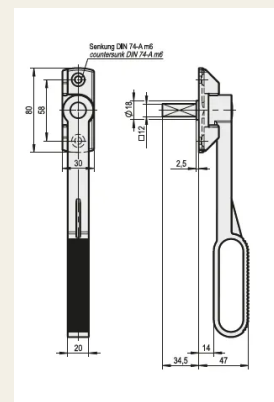

## Schlaufenhebel

Artikel-Nr.: V17200080

Die Schlaufenhebel sind passend für den Falttorbasquille

### Eigenschaften

- Vierkantstift 12mm

### Funktionsbeschreibung

Die Schlaufenhebel bestehen aus verzinktem Stahl. Der Hebel besitzt einen 12mm Vierkant.

### Technische Daten

Werkstoff	Stahl
Oberfläche	Verzinkt
Farbe	Silber