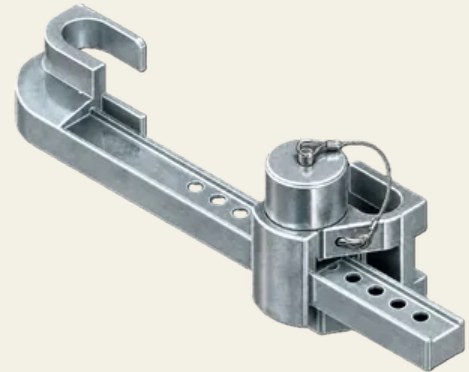

STUV PYLOCK

Modell: PL7200

Das Pylock ist ein hochwertiges, robustes und leicht zu bedienendes Einbruchmelldevic...
Es ist für die Montage an Türen und Fensterrahmen geeignet und bietet eine zuverlässige...
Schutzfunktion. Die Bedienung erfolgt über einen PIN-Code oder eine Fernbedienung. Das...
Gerät ist für den Einsatz in Innenräumen geeignet und ist gegen Vandalenangriffe geschützt.

Merkmale

- Robustes Gehäuse aus Aluminium
- Einbruchmelldevic für EPS
- Leicht zu bedienendes Design
- PIN-Code oder Fernbedienung
- Schutz gegen Vandalenangriffe

Technische Details

Das Pylock ist ein hochwertiges, robustes und leicht zu bedienendes Einbruchmelldevic...
Es ist für die Montage an Türen und Fensterrahmen geeignet und bietet eine zuverlässige...
Schutzfunktion. Die Bedienung erfolgt über einen PIN-Code oder eine Fernbedienung. Das...
Gerät ist für den Einsatz in Innenräumen geeignet und ist gegen Vandalenangriffe geschützt.

Bestellinformationen

Modell: PL7200 Einbruchmelldevic V4A (1.4.404)

Einbruchmelldevic EPS

Modell: PL7200

XXXXXXXXXXXXXXXXXXXX

XXXXXXXXXXXX

XXXXXXXXXXXX XX XX XXXX

XXXX XXXXXXXXXXXX

XXXXXXXXXXXX

XXXXXXXXXXXX

XXXXXXXXXXXX XXXXXXXX XXXXXXX XXX XXXXXXX XXX XXXXXXX XXX 210 mm XXX 420 mm

XXXX XXXXXXXXXXXX

IP68

XXXX XXXXXXXXXXXX

-40°C - +60°C

XXXXXXXXXXXX XXXXXXXXXXXX