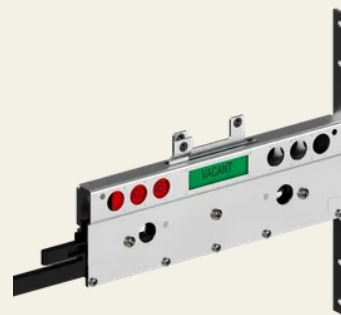

Cierres de una sola hoja

Nº de artículo: FT100

Los cierres para aseos están diseñados para puertas de aseos en aviones. Las cerraduras sirven para puertas de una hoja.

Propiedades

- Varios idiomas
- Indicador rojo/verde
- Construcción ligera

Descripción de la función

Estas cerraduras están disponibles en diferentes variantes. Hay disponibles diferentes manillas, longitudes de cerrojo e inscripciones en diferentes idiomas.