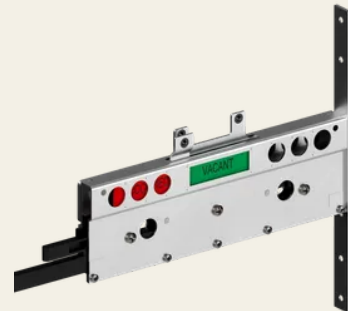

Cerraduras de una sola hoja

Nº de artículo FT100

Las cerraduras para lavabos están diseñadas para las puertas de los lavabos de los aviones. Cerraduras para puertas de una sola hoja.

Propiedades

- Varios idiomas
- Indicador rojo/verde
- Construcción ligera

Descripción funcional

Estas Cerraduras están disponibles en una amplia gama de variantes. Hay disponibles distintas manillas, longitudes de cerrojo y etiquetado en diferentes idiomas.