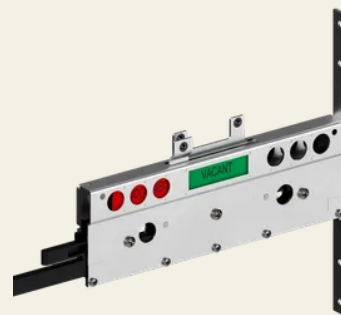

Cerraduras de una hoja

Nº de artículo FT100

Las cerraduras para lavabos están diseñadas para las puertas de los lavabos de los aviones. Cerraduras para puertas de una sola hoja.

Propiedades

- Varios idiomas
- Pantalla roja/verde
- Construcción ligera

Descripción funcional

Estas Cerraduras están disponibles en una amplia gama de variantes. Hay disponibles distintas manillas, longitudes de cerrojo y etiquetado en diferentes idiomas.