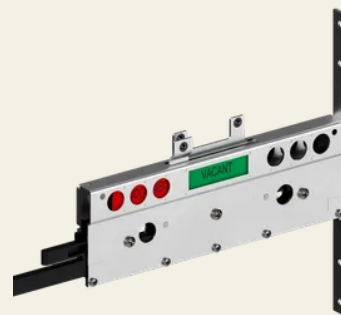

## Cerraduras plegables

Nº de artículo FT150

Las cerraduras para lavabos están diseñadas para las puertas de los lavabos de los aviones. Cerraduras para puertas anchas y plegables.

### Propiedades

— • Diverse Sprachen • Rot/ grün Anzeige • Leichtbau

### Descripción funcional

Estas Cerraduras están disponibles en una amplia gama de variantes. Hay disponibles distintas manillas, longitudes de cerrojo y etiquetado en diferentes idiomas.