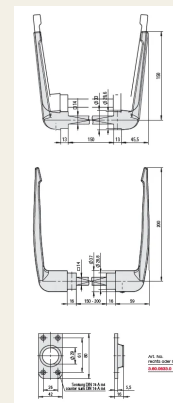

Par de manillas para cerradura de tornillo sin fin -
 Cuadrado 14mm

Nº de artículo KRD 100

Propiedades

- Aluminio EV1 anodizado
- Cuadrado 14 mm
- Adecuado para puertas de hasta 200 mm de grosor
- Para bisagras derechas e izquierdas
- Placa guía adicional disponible

Ubicaciones

- Fabricante de cámaras frigoríficas
- Fabricante de puertas aislantes
- Construcción metálica/puerta
- Fabricante de puertas frigoríficas
- Fabricante de hornos

Datos técnicos

Material	Aluminio
Superficie	Anodizado
Tope de puerta	Derecha / Izquierda
Espesor de la puerta	de 150 a 200
Tipo de puerta	Puerta giratoria

Datos técnicos

Accesorios

Señal de guía

Nueca [mm]

14