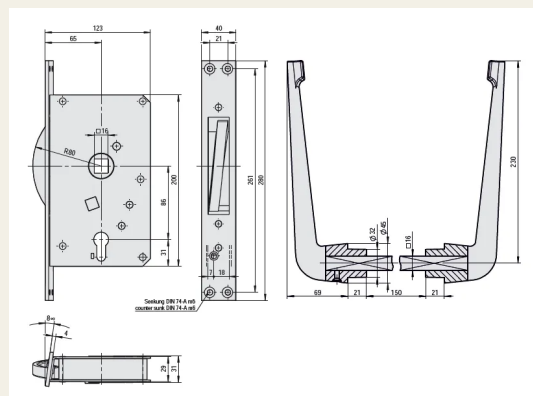

Par de manillas para cerradura de tornillo sin fin -
 Cuadrado 16mm

Nº de artículo KRD 300

Propiedades

- Aluminio EV1 anodizado
- Cuadrado 16 mm
- Adecuado para puertas de hasta 150 mm de grosor
- Para bisagras derechas e izquierdas
- Placa guía/larga adicional disponible

Ubicaciones

- Fabricante de cámaras frigoríficas
- Ferretería refrigerada
- Construcción metálica/puerta
- Fabricante de puertas frigoríficas
- Fabricante de puertas aislantes

Datos técnicos

Material	Aluminio
Superficie	Anodizado
Tope de puerta	Derecha / Izquierda
Espesor de la puerta	hasta 150
Tipo de puerta	Puerta giratoria

Datos técnicos

Accesorios

Placa larga, placa guía

Nueca [mm]

16