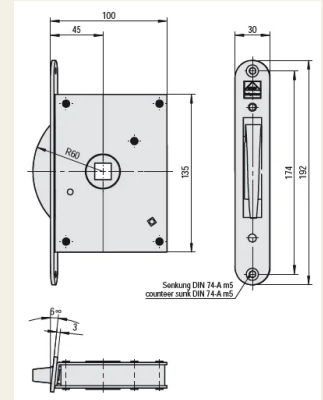

Cerradura de tornillo sin fin - Cuadrado de 14 mm - sin cerradura

Nº de artículo KSS 100

Propiedades

- Sin dispositivo de bloqueo
- Nuez 14 mm
- Para tope a la derecha o a la izquierda
- Con engranaje helicoidal de acero
- Distancia entre ejes 45 mm
- Apto para aparatos calientes

Ubicaciones

- Fabricante de cámaras frigoríficas
- Fabricante de puertas aislantes
- Construcción metálica/puerta
- Fabricante de puertas frigoríficas
- Fabricante de hornos

Datos técnicos

Material	Acero
Superficie	Galvanizado
Tope de puerta	Derecha / Izquierda
Función de bloqueo	Prensas

Datos técnicos

Tipo de cierre	Ciego
Cierre multipunto	No
Tipo de puerta	Puerta giratoria
Accesorios	Palanca, cerradero
Nueca [mm]	14
Dimensión de la placa frontal [mm]	192 x 30
Material de la frente de cerradura	Acero
Pestillo de muelle	Fundición a la cera perdida de acero
Material de la carcasa de la cerradura	Acero