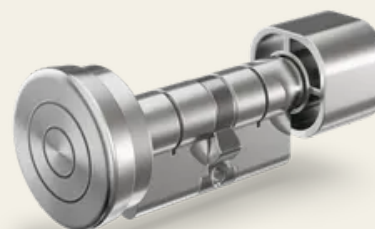

Cilindro de perfil europeo PYLOCX Compact

Nº de artículo PL61XX

El cilindro de pomo de perfil europeo PYLOCX Compact, disponible en tamaños de 30 mm interior / 30 mm exterior a 60 mm interior / 60 mm exterior (en incrementos de 5 mm). Disponible opcionalmente con extensión de 7,2 mm.

Propiedades

- 30 mm interior / 30 mm exterior hasta 60 mm interior / 60 mm exterior
- Opcionalmente con extensión
- Cerradura de cilindro con perfil europeo
- Rango de temperatura: -40 °C - + 60 °C
- Funcionamiento sin electricidad
- Apertura mediante código de un solo uso o PIN fijo
- Protocolo de apertura legible con hasta 10 000 entradas
- Certificado por VdS
- Adecuado para uso en interiores y exteriores gracias a su grado de protección IP68

Descripción funcional

Tras introducir el código, la PYKEY se coloca en el punto de contacto del dispositivo. El código se transmite y el dispositivo recibe energía para abrirse. Tras extraer el pomo, se puede girar para abrir. Cuando está cerrado, el pomo exterior gira libremente.

Datos técnicos

Espesor de la puerta [mm]	Lado del pomo (interior): 30-60mm, lado del punto de contacto (exterior):
Material	30-60mm Latón

Datos técnicos

Superficie	Niquelado
Color	Plata
Tipo de fijación	Para cerraduras de embutir con pieza deslizable para cilindro de perfil europeo
Tipo de protección	IP68
Característica	Opcionalmente con extensión de 7,2 mm
Temperatura	-40°C - +60°C
Espesor de la puerta	Lado del pomo (interior): 30-60mm, lado del punto de contacto (exterior):
Función de bloqueo	30-60mm Electrónica
Medios de cierre	PYKEY
Tipo de cierre	Cierre manual
Utilización	Cilindro de pomo de perfil europeo
WebGL	https://api.sts.sch-server.de/sync/renderings/PYLOCX Sicherheits Profilzylinder/Stuv_Zylinderschloss_LangDoppel_01.glb