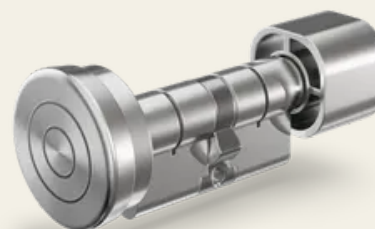

PYLOCX Cilindro compacto de pomo de perfil europeo

Nº de artículo PL61XX

El cilindro de pomo de perfil europeo PYLOCX Compact, disponible en tamaños de 30 mm interior / 30 mm exterior a 60 mm interior / 60 mm exterior (en incrementos de 5 mm). Disponible opcionalmente con extensión de 7,2 mm.

Propiedades

- 30mm interior / 30mm exterior hasta 60mm interior / 60mm exterior
- Opcionalmente con extensión
- Cerradura de bombillo con perfil Euro
- Rango de temperatura
- 40°C
- + 60°C
- Funcionamiento sin corriente
- Apertura mediante código de un solo uso o PIN fijo
- Registro de apertura legible de hasta 10.000 entradas
- Certificado VdS
- Apto para uso interior y exterior gracias a IP68

Descripción funcional

Tras introducir el código, la PYKEY se coloca en el punto de contacto del dispositivo. El código se transmite y el dispositivo recibe energía para abrirse. Tras extraer el pomo, se puede girar para abrir. Cuando está cerrado, el pomo exterior gira libremente.

Datos técnicos

Datos técnicos

Material	Latón
Superficie	Niquelado
Color	Plata
Tipo de fijación	Para cerraduras de embutir con pieza deslizable para cilindro de perfil europeo
Tipo de protección	IP68
Característica	Opcionalmente con extensión de 7,2 mm
Temperatura	-40°C - +60°C
Espesor de la puerta	Lado del pomo (interior): 30-60mm, lado del punto de contacto (exterior):
Función de bloqueo	30-60mm Electrónica
Medios de cierre	PYKEY
Tipo de cierre	Cierre manual
Utilización	Cilindro de pomo de perfil europeo