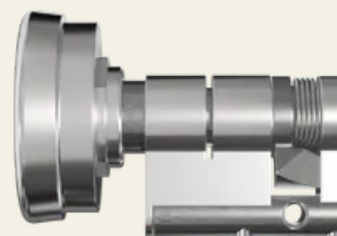

PYLOCX Semicilindro compacto de perfil europeo

Nº de artículo PL63XX

El semicilindro de perfil europeo PYLOCX Compact, disponible en tamaños de 0 interior / 30 mm exterior a 0 interior / 60 mm exterior (en incrementos de 5 mm). Disponible opcionalmente con extensión de 7,2 mm, así como versión con muelle para palanca giratoria.

Propiedades

- De 0 mm interior / 30 mm exterior a 0 mm interior / 60 mm exterior
- Opcionalmente con extensión o con muelle
- Cerradura de bombillo con perfil europeo
- Rango de temperatura
- 40°C
- + 60°C
- Funcionamiento sin corriente
- Apertura mediante código de un solo uso o PIN fijo
- Registro de apertura legible de hasta 10.000 entradas
- Certificado VdS
- Apto para uso interior y exterior gracias a IP68

Descripción funcional

Tras introducir el código, la PYKEY se coloca en el punto de contacto del dispositivo. El código se transmite y el dispositivo recibe energía para abrirse. Tras extraer el pomo, se puede girar para abrir. Cuando está cerrado, el pomo exterior gira libremente.

Datos técnicos

Datos técnicos

Material	Latón
Superficie	Niquelado
Color	Plata
Tipo de fijación	Para cerraduras de embutir con pieza deslizable para cilindro de perfil europeo
Tipo de protección	IP68
Característica	Opcional con extensión de 7,2 mm, versión opcional con resorte para palanca
Temperatura	giratoria -40°C - +60°C
Espesor de la puerta	Lado del pomo (interior): 0 , lado del punto de contacto (exterior): 30-60mm
Función de bloqueo	Electrónica
Medios de cierre	PYKEY
Tipo de cierre	Cierre manual
Utilización	Semicilindro de perfil