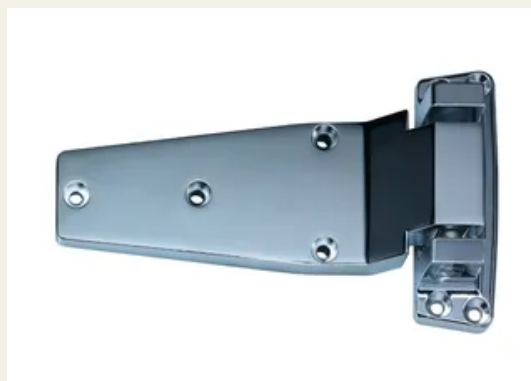

RETRO Bisagra con ala, hasta 50 kg de capacidad de carga

Nº de artículo: RETRO

La serie de bisagras RETRO se utiliza tanto en construcciones de puertas enrasadas como superpuestas. Su diseño atemporal se integra perfectamente en cualquier construcción y realza el aspecto de la puerta.

Propiedades

- Para puertas enrasadas, con hoja en embellecedor y superpuestas con solapamiento 0 / 24 / 32 mm
- Disponible con elevación y sin elevación
- Fundición de zinc cromado
- Para apertura a la derecha o a la izquierda
- Para interior y exterior
- Capacidad de carga con 2 bisagras hasta 50 kg
- Calzos adicionales disponibles para regular el solapamiento

Spolapamiento [mm]

0 / 24 / 32

Datos técnicos

Material	ZAMAK
Superficie	Cromado
Ángulo de apertura	180°
Tipo de puerta	Puerta giratoria
Accesorios	Placas calzas
Pendiente	Sí / No
Seguridad	No
Capacidad de carga [kg]	hasta 50
Tope de puerta	Derecha / Izquierda