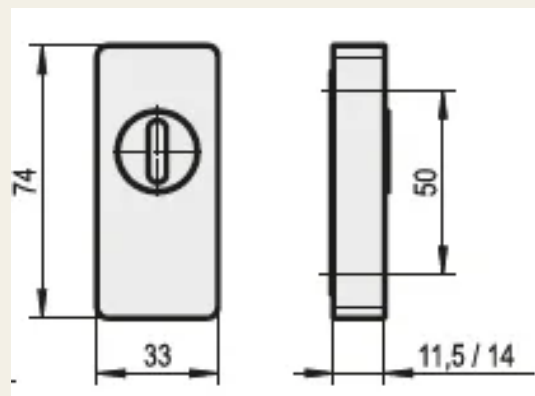

Rosetas correderas de seguridad para cilindros de perfil

Nº de artículo TÛ550

Las rosetas correderas se suelen inserto en el exterior de las puertas. Están disponibles en aluminio o Acero inoxidable y llevan integrada la protección contra tirones del Cilindro.

**Descripción funcional**

Las Roseta son angulares y están disponibles en diferentes alturas.

**Datos técnicos**

Color

Plata