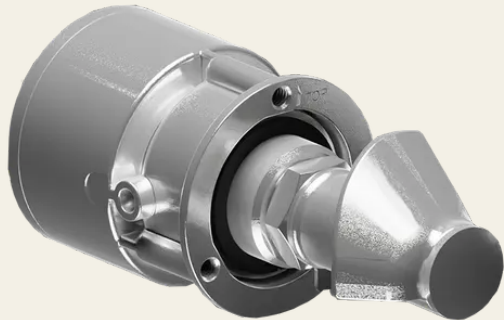

SECURITY
MADE IN GERMANY
SINCE 1883