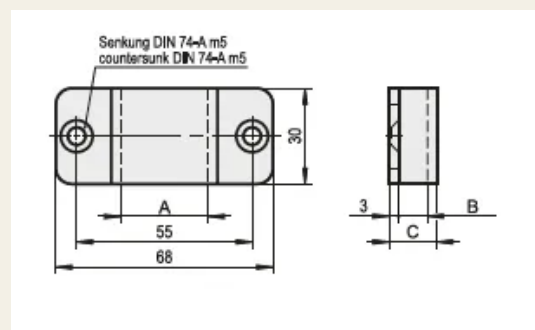

Guía de la barra para barras planas

Nº de artículo TV600

Accesorios para Cerrojo de falleba.

Propiedades

— Acero galvanizado

Descripción funcional

Las Guías de la barra para Varillas planas son de acero galvanizado. Están disponibles en varias Dimensiones.

Datos técnicos

Material	Acero
Superficie	Galvanizado
Color	Plata