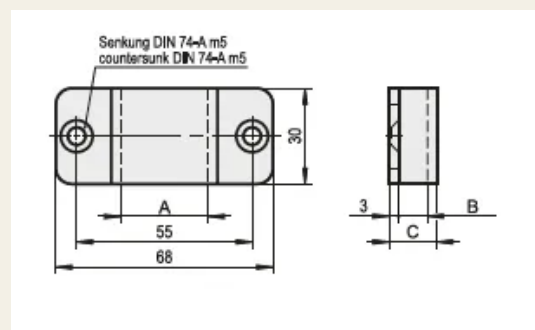

Stangenführung für Flachstangen

Nº de artículo TV600

Accesorios para Cerrojo de falleba.

Propiedades

— Acero galvanizado

Descripción funcional

Las Guías de la barra para Varillas planas son de acero galvanizado. Están disponibles en varias Dimensiones.

Datos técnicos

Material	Acero
Superficie	Galvanizado
Color	Plata