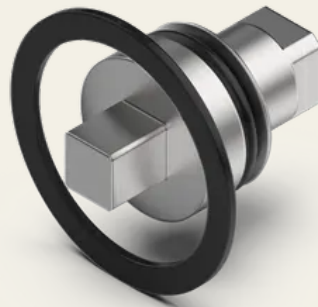

| SECURITY
MADE IN GERMANY
SINCE 1883