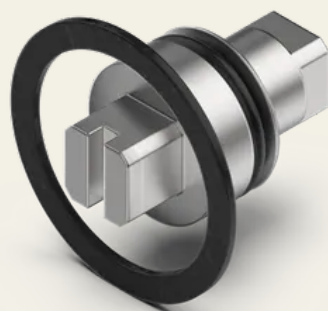

## Inserto de cerradura, Cuadrado 8mm con Indicador de apertura e IP65

Nº de artículo V02411940

---

Conjuntamente con el elemento de accionamiento, el inserto de cerradura forma la unidad central del cierre de cuarto de vuelta. Le ofrecemos muchos tipos diferentes de insertos de cerradura: desde los inserto de cerradura estándar de uso masivo hasta los inserto de cerradura muy inusuales que cumplen los requisitos de seguridad más exigentes.

### Datos técnicos

Material	Acero inoxidable
Color	Neutro
Inserto	Cuadrado 8mm con Indicador de apertura
Normas	IP65

| SECURITY  
| MADE IN GERMANY  
| SINCE 1883