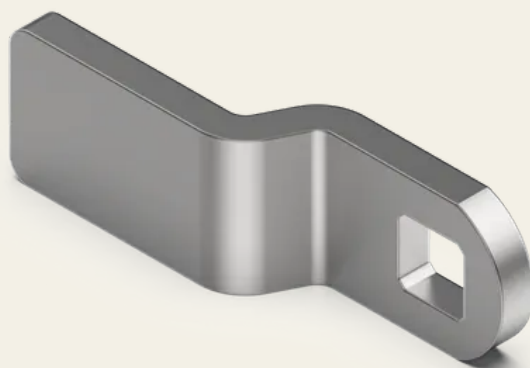

Lengüeta de acero inoxidable para cierre de cuarto de vuelta Mammüt con plegado de 8 mm

Nº de artículo: V02467080

**Datos técnicos**

Material	Acero inoxidable
Color	Neutro
Característica	Compatible con los cierres giratorios de compresión Mammüt
Longitud de la carcasa [mm]	18
Plegado [mm]	8
Lengüeta [mm]	45
Tope de puerta	Derecha / Izquierda